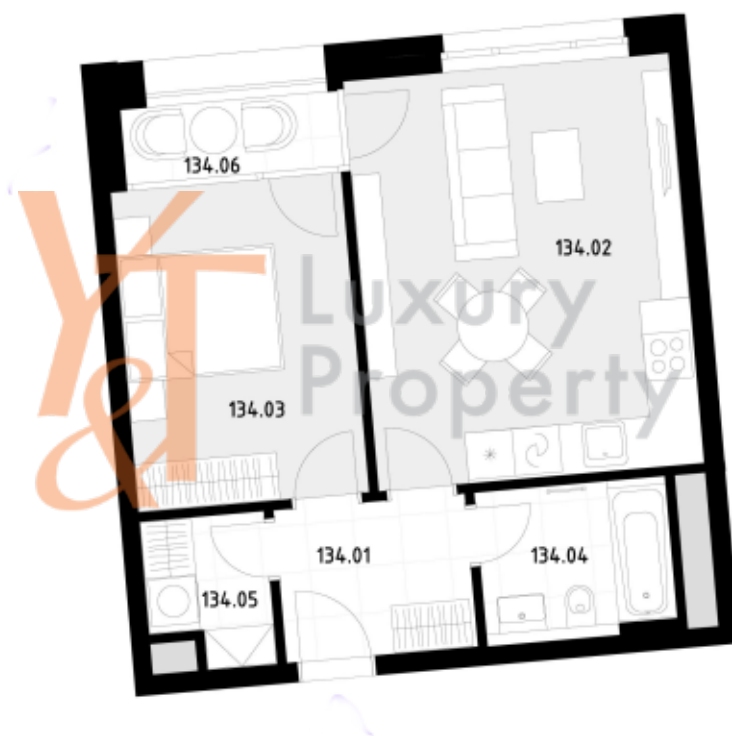

PŮDORYS BYTU 2+KK

plocha 49,5 m²

3.NP

1 m