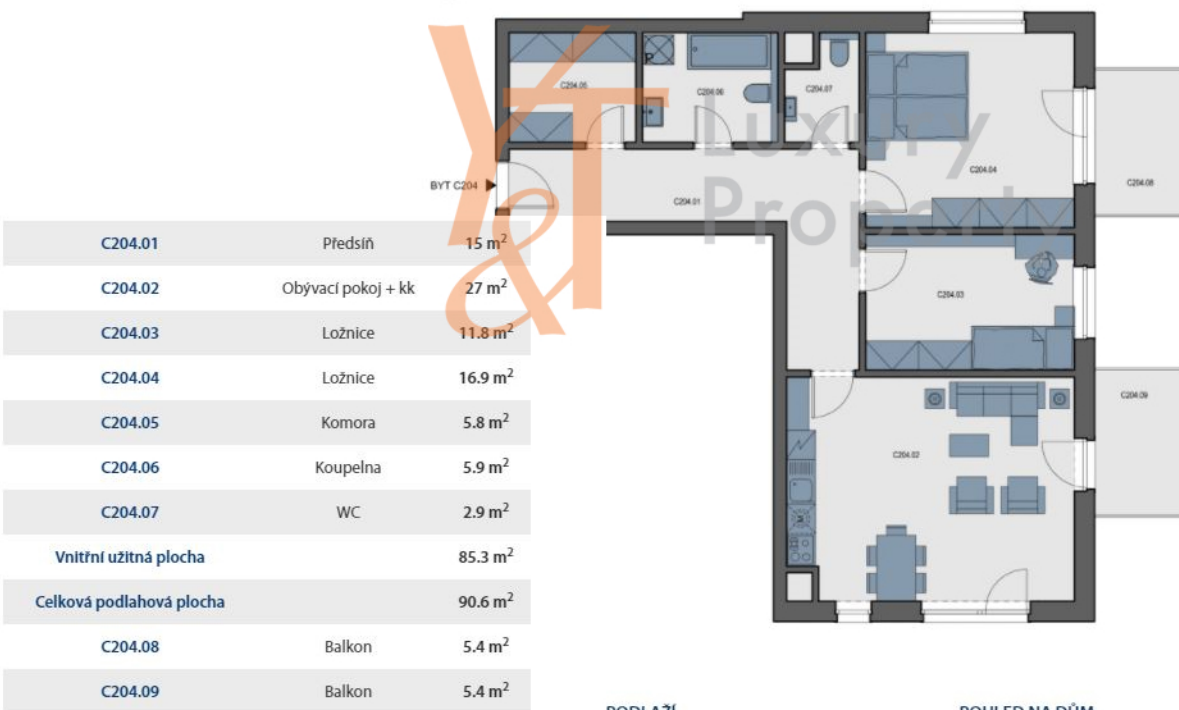

PŮDORYS BYTU

3+kk dispozice

plocha 91m²

.2NP

BYT C204 ♡

Parkovací stání

1 *

PODLAŽÍ

POHLED NA DŮM