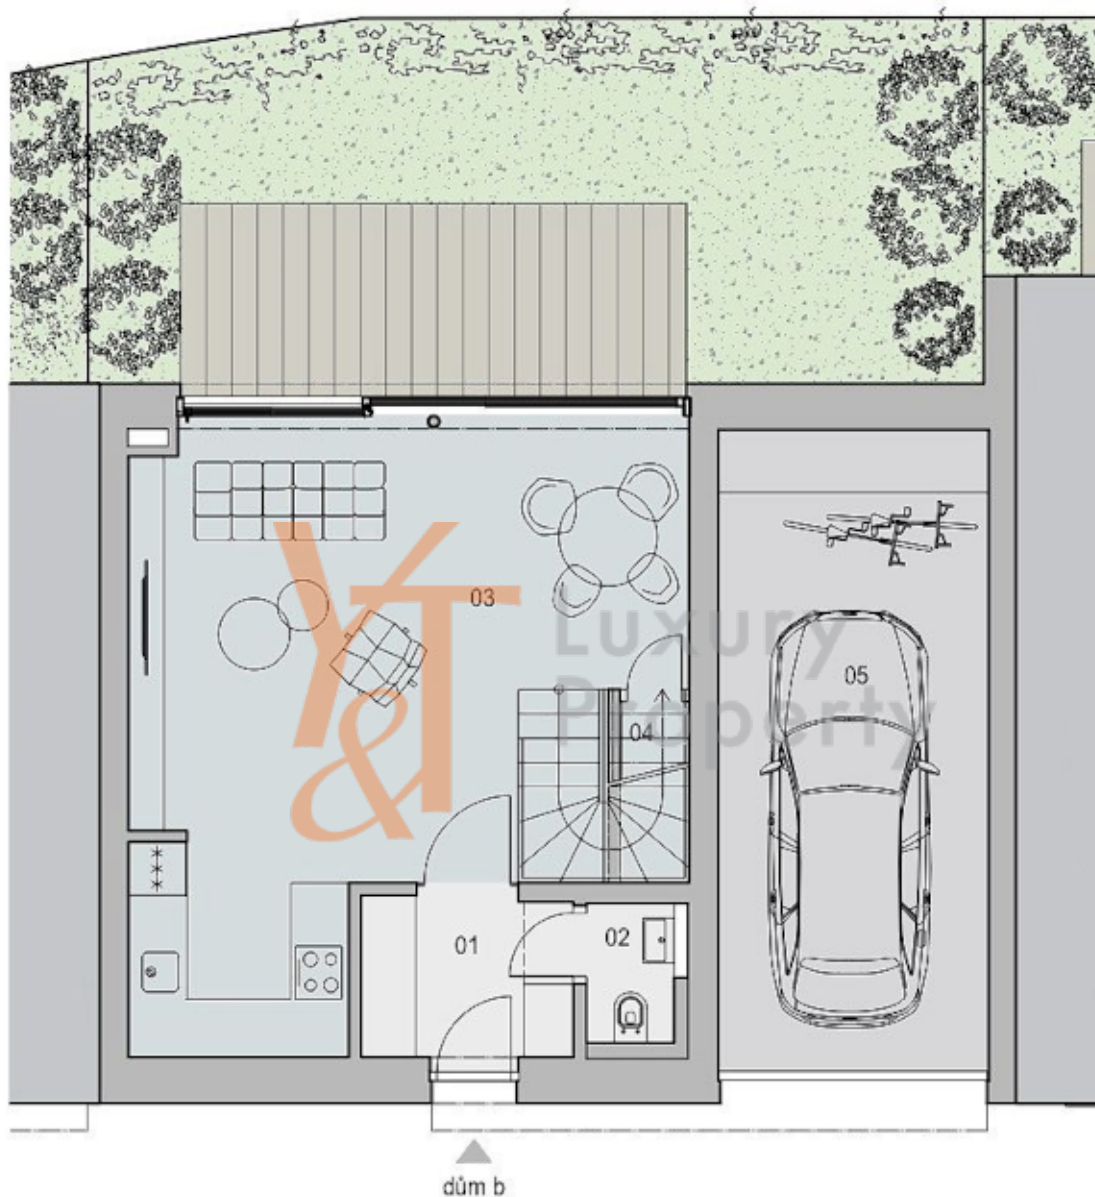

PŮDORYS BYTU 4+KK

plocha 160 m²

1.NP

LEGENDA MÍSTNOSTÍ_1NP

ozn	název místnosti	[m ²]
01	předsíň	4.5
02	toaleta	1.6
03	obývací pokoj	34.3
04	komora pod schody	1.6
05	garáž	20.5
Σ	plocha podlaží celkem	62.5

PŮDORYS BYTU 4+KK

plocha 160 m²

2.NP

LEGENDA MÍSTNOSTÍ_2NP

ozn	název místnosti	[m ²]
01	chodba	4.6
02	technická místnost / domácí práce	4.8
03	toaleta	1.7
04	koupelna	5.1
05	ložnice	20.2
06	ložnice	20.9
07	schodiště	4.1
Σ	plocha podlaží celkem	61.3

PŮDORYS BYTU 4+KK

plocha 160 m²

3.NP

LEGENDA MÍSTNOSTÍ_PODKROVÍ

ozn	název místnosti	[m ²]
01	chodba / šatna / pracovna	13.1
02	šatna / komora	4.6
03	koupelna	7.5
04	ložnice	15.9
05	schodiště	4.1
Σ	plocha podlaží celkem	45.3