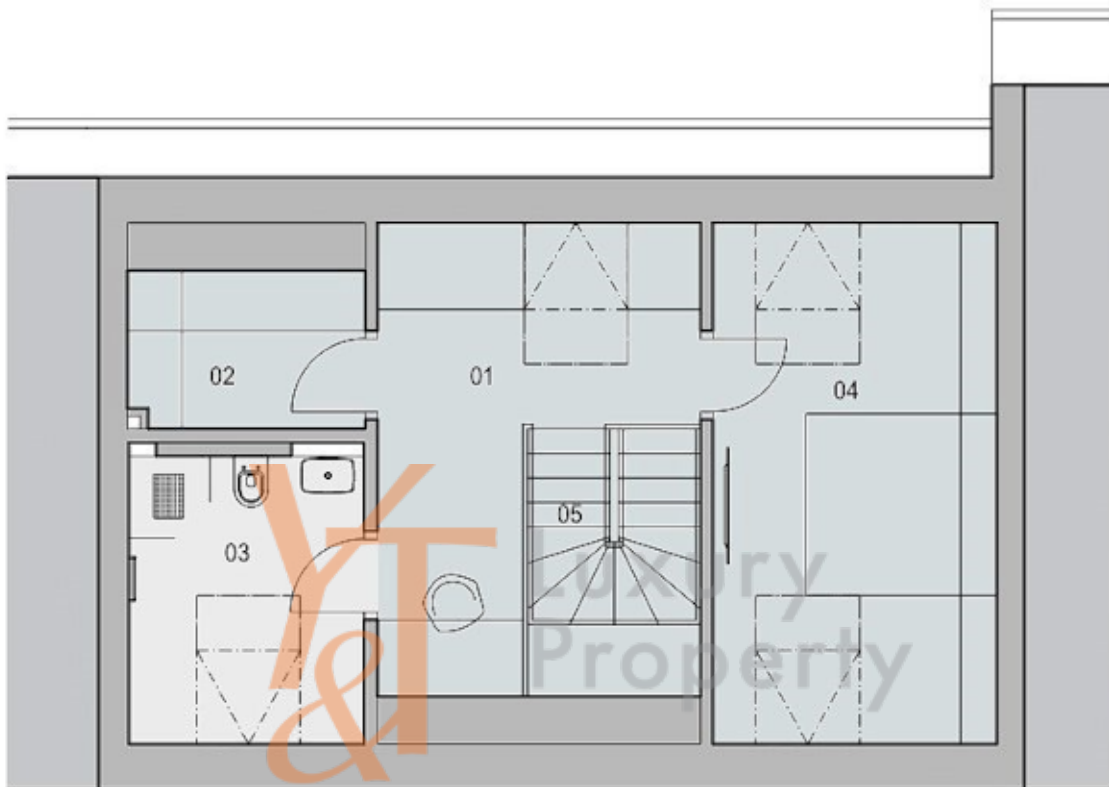

PŮDORYS BYTU 4+KK

plocha 160 m²

1.NP

LEGENDA MÍSTNOSTÍ_1NP

ozn	název místnosti	[m ²]
01	předsíň	4.5
02	toaleta	1.6
03	obývací pokoj	34.3
04	komora pod schody	1.6
05	garáž	20.5
Σ	plocha podlaží celkem	62.5

PŮDORYS BYTU 4+KK

plocha 160 m²

2.NP

LEGENDA MÍSTNOSTÍ_2NP

ozn	název místnosti	[m ²]
01	chodba	4.6
02	technická místnost / domácí práce	4.8
03	toaleta	1.7
04	koupelna	5.1
05	ložnice	20.2
06	ložnice	20.9
07	schodiště	4.1
Σ	plocha podlaží celkem	61.3

PŮDORYS BYTU 4+KK

plocha 160 m²

3.NP

LEGENDA MÍSTNOSTÍ_PODKROVÍ

ozn	název místnosti	[m ²]
01	chodba / šatna / pracovna	13.1
02	šatna / komora	4.6
03	koupelna	7.5
04	ložnice	15.9
05	schodiště	4.1
Σ	plocha podlaží celkem	45.3