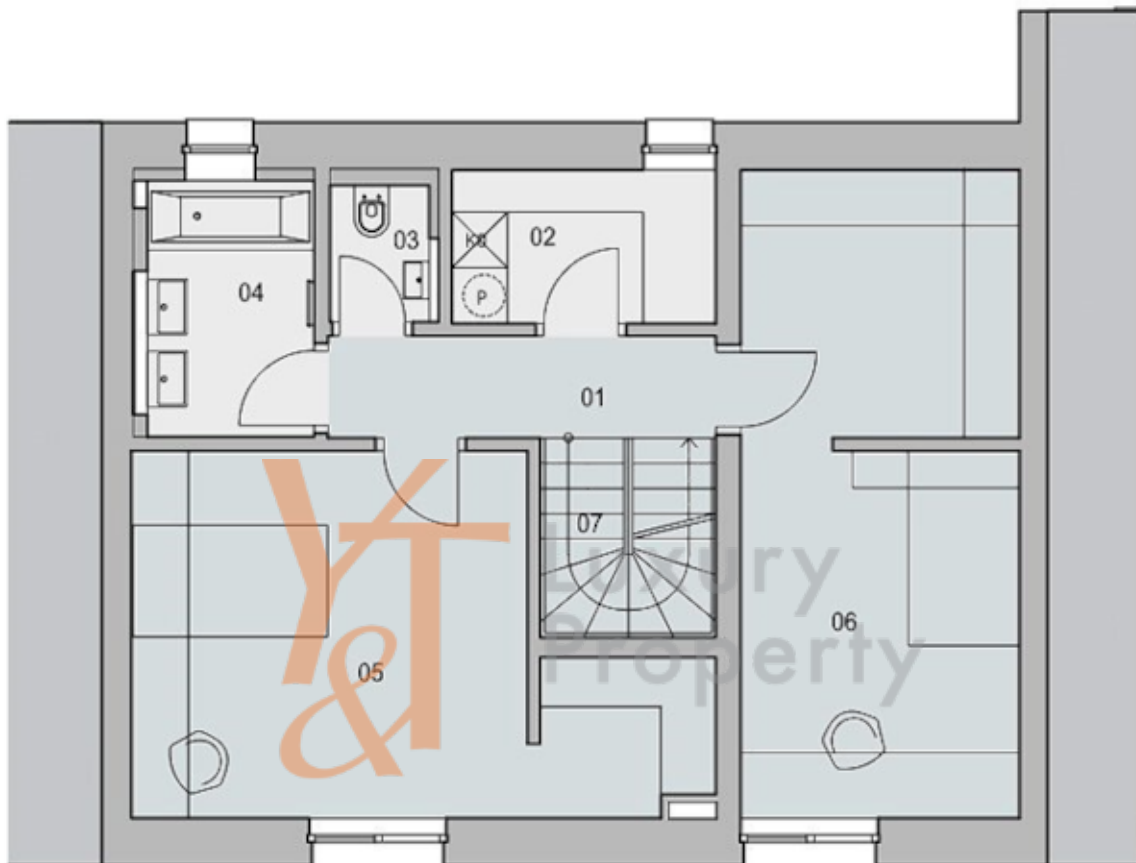

PŮDORYS BYTU 4+KK

plocha 160 m²

1.NP

LEGENDA MÍSTNOSTÍ_1NP

ozn	název místnosti	[m ²]
01	předsíň	4.5
02	toaleta	1.6
03	obývací pokoj	34.3
04	komora pod schody	1.6
05	garáž	20.5
Σ	plocha podlaží celkem	62.5

PŮDORYS BYTU 4+KK

plocha 160 m²

2.NP

LEGENDA MÍSTNOSTÍ_2NP

ozn	název místnosti	[m ²]
01	chodba	4.6
02	technická místnost / domácí práce	4.8
03	toaleta	1.7
04	koupelna	5.1
05	ložnice	20.2
06	ložnice	20.9
07	schodiště	4.1
Σ	plocha podlaží celkem	61.3

PŮDORYS BYTU 4+KK

plocha 160 m²

3.NP

LEGENDA MÍSTNOSTÍ_PODKROVÍ

ozn	název místnosti	[m ²]
01	chodba / šatna / pracovna	13.1
02	šatna / komora	4.6
03	koupelna	7.5
04	ložnice	15.9
05	schodiště	4.1
Σ	plocha podlaží celkem	45.3