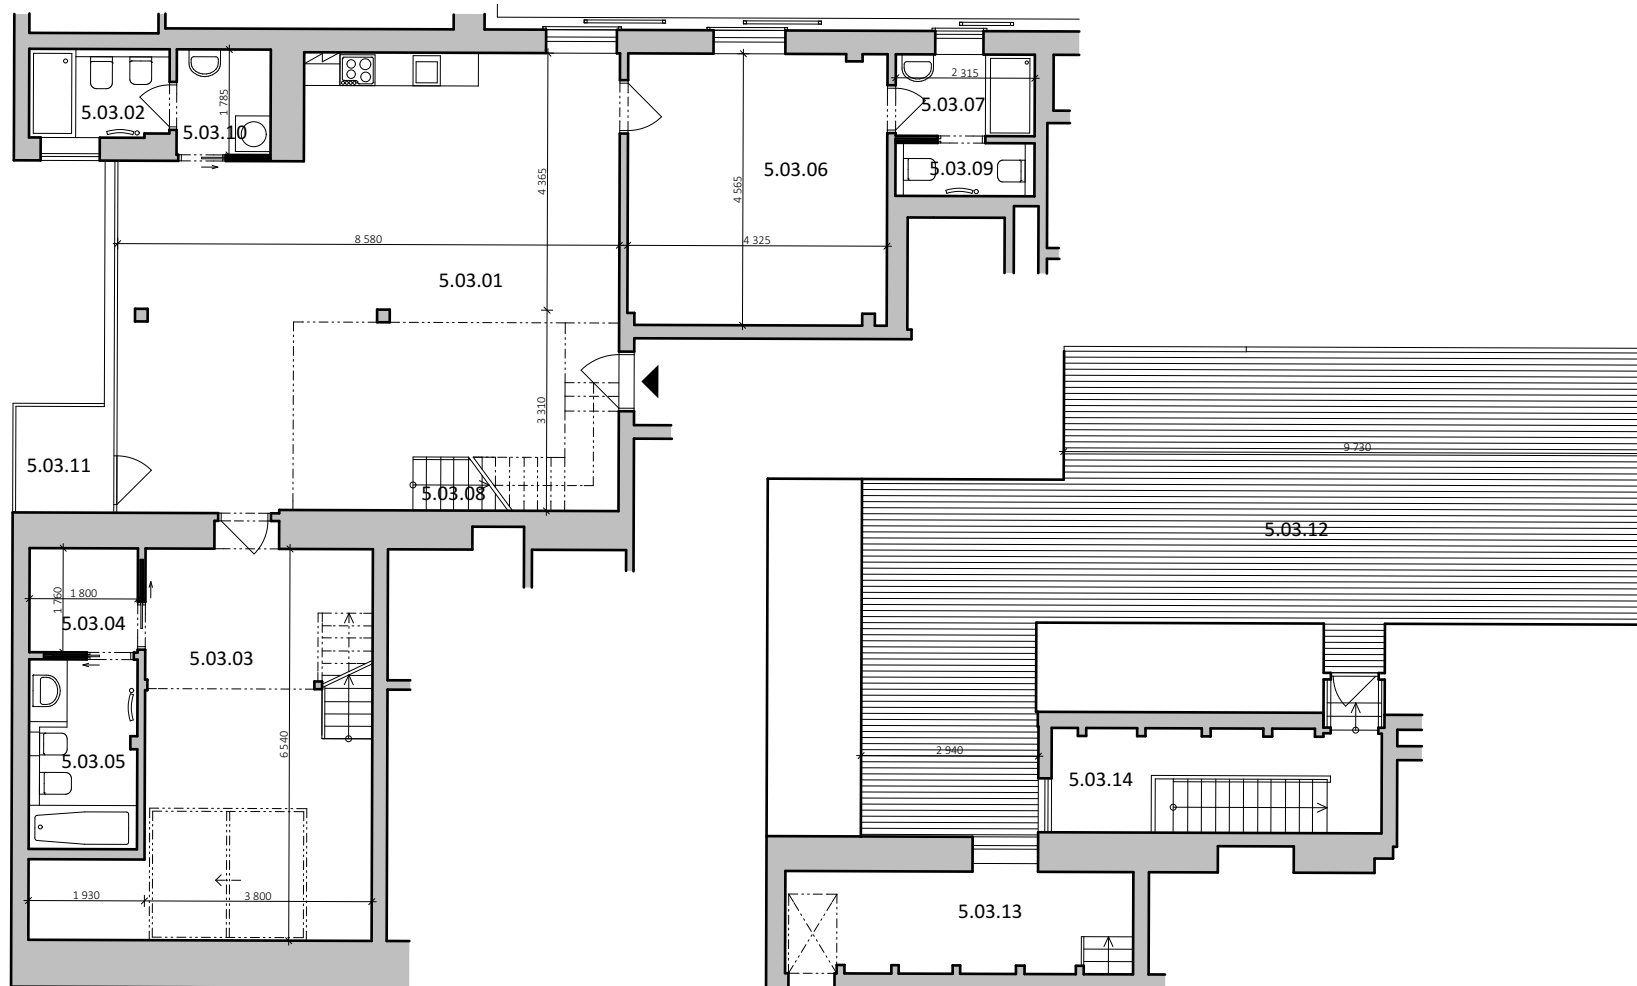

BYT 503 3+kk
PŮDORYS M 1:75

PODKROVÍ

TERASA

Byt 503 3+kk

PODKROVÍ

č.míst.	místnost	plocha [m2]			
5.03.01	Obytná kuchyně	59,2	5.03.07	Koupelna	3,2
5.03.02	Koupelna	3,7	5.03.08	Schodiště	3,4
5.03.03	Pokoj	28,1	5.03.09	WC	1,8
5.03.04	Šatna	3,2	5.03.10	Předsíň-umývárna	3,1
5.03.05	Koupelna	5,3	5.03.11	Balkon	2,8
5.03.06	Pokoj	19,4		Celkem Podkroví	133,2

TERASA

5.03.12	Terasa	63,3
5.03.13	Plošina	1,2
5.03.14	Galerie	13,0
	Celkem Terasa	77,5
	Celkem	133,0

BOLZANOVA

Praha 1 , k.ú. Nové Město [727181]

název výkresu

PŮDORYS BYTU 503

měřítko 1:75

formát A4

číslo výkresu **1.07**