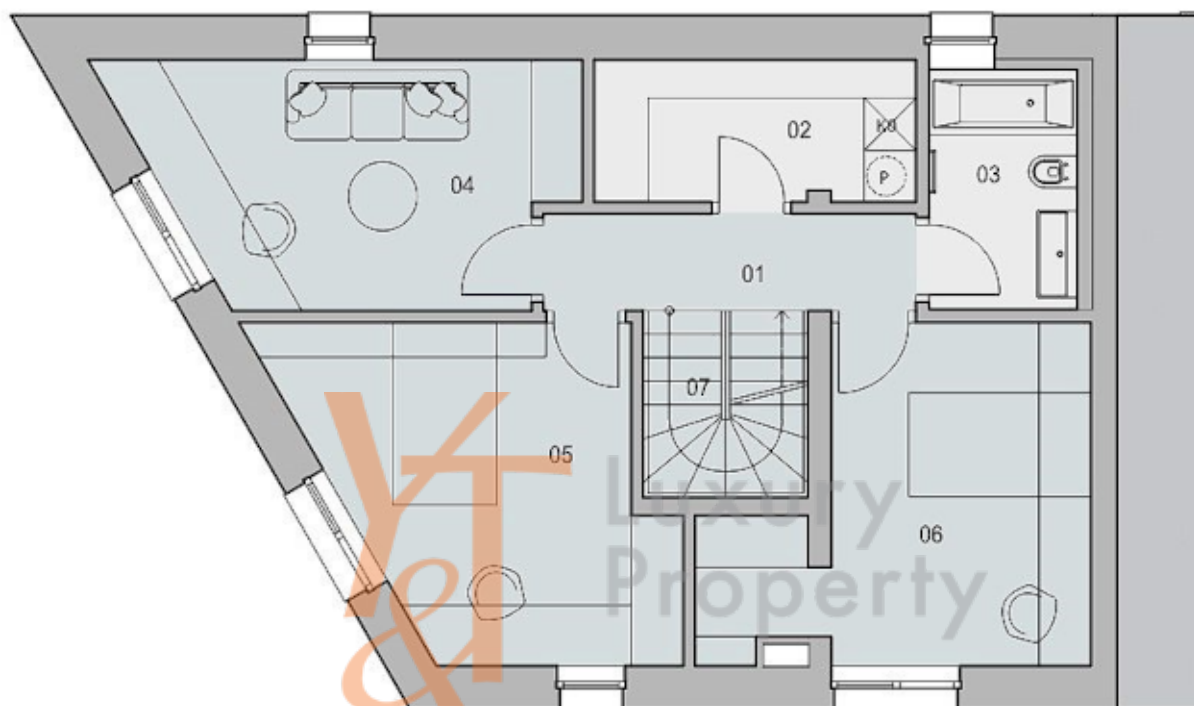

PŮDORYS BYTU 5+KK

plocha 182 m²

1.NP

LEGENDA MÍSTNOSTÍ_1NP

ozn	název místnosti	[m ²]
01	předsíň	3.3
02	šatna	1.8
03	toaleta	1.6
04	obývací pokoj	34.4
05	komora pod schody	1.6
06	sklad domu	20.5
Σ	plocha podlaží celkem	63.2

PŮDORYS BYTU 5+KK

plocha 182 m²

2.NP

LEGENDA MÍSTNOSTÍ_2NP

ozn	název místnosti	[m ²]
01	chodba	4.8
02	technická místnost / domácí práce	6.1
03	koupelna	4.8
04	pracovna	13.5
05	ložnice	14.5
06	ložnice	14.2
07	schodiště	4.1
Σ	plocha podlaží celkem	62.0

PŮDORYS BYTU 5+KK

plocha 182 m²

3.NP

LEGENDA MÍSTNOSTÍ_PODKROVÍ

ozn	název místnosti	[m ²]
01	chodba / šatna / pracovna	10.8
02	koupelna	8.0
03	ložnice	20.6
04	schodiště	4.1
Σ	plocha podlaží celkem	43.5