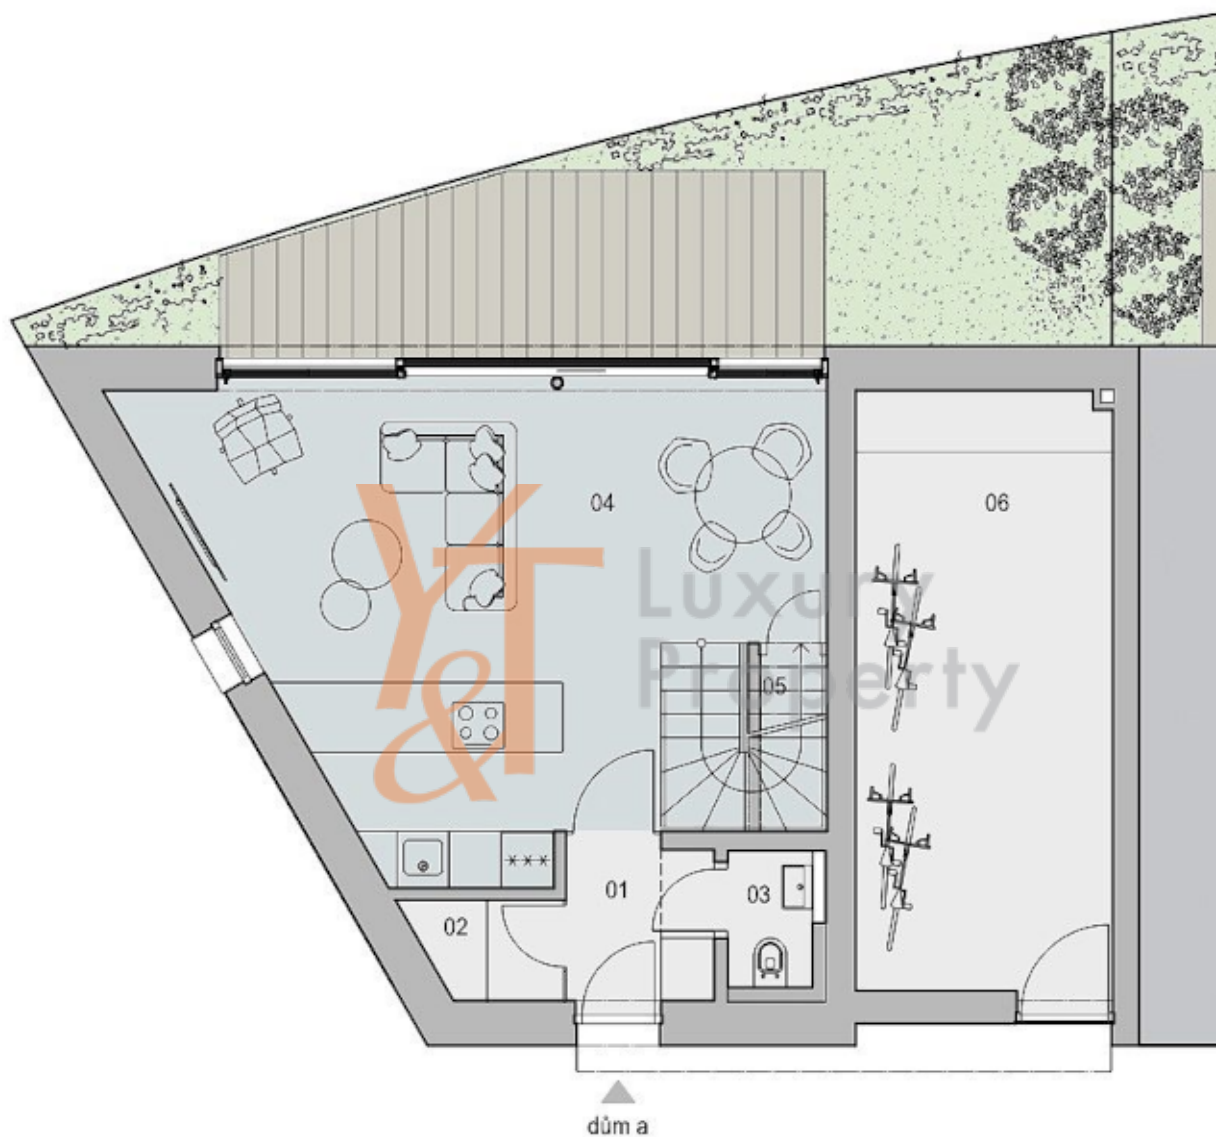

PŮDORYS BYTU 5+KK

plocha 182 m²

1.NP

LEGENDA MÍSTNOSTÍ_1NP

ozn	název místnosti	[m ²]
01	předsíň	3.3
02	šatna	1.8
03	toaleta	1.6
04	obývací pokoj	34.4
05	komora pod schody	1.6
06	sklad domu	20.5
Σ	plocha podlaží celkem	63.2

PŮDORYS BYTU 5+KK

plocha 182 m²

2.NP

LEGENDA MÍSTNOSTÍ_2NP

ozn	název místnosti	[m ²]
01	chodba	4.8
02	technická místnost / domácí práce	6.1
03	koupelna	4.8
04	pracovna	13.5
05	ložnice	14.5
06	ložnice	14.2
07	schodiště	4.1
Σ	plocha podlaží celkem	62.0

PŮDORYS BYTU 5+KK

plocha 182 m²

3.NP

LEGENDA MÍSTNOSTÍ_PODKROVÍ

ozn	název místnosti	[m ²]
01	chodba / šatna / pracovna	10.8
02	koupelna	8.0
03	ložnice	20.6
04	schodiště	4.1
Σ	plocha podlaží celkem	43.5