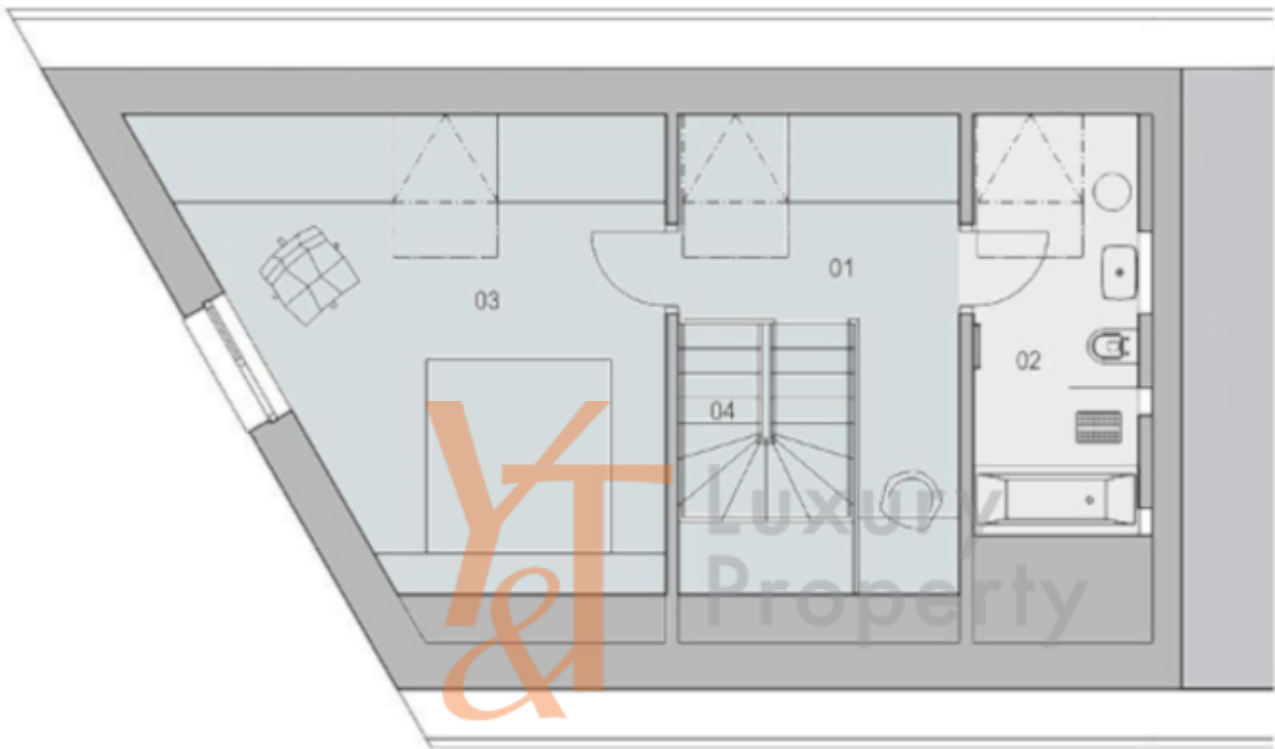

PŮDORYS BYTU 5+KK

plocha 182 m²

1.NP

LEGENDA MÍSTNOSTÍ_1NP

ozn	název místnosti	[m ²]
01	předsíň	3.3
02	šatna	1.8
03	toaleta	1.6
04	obývací pokoj	34.4
05	komora pod schody	1.6
06	sklad domu	20.5
Σ	plocha podlaží celkem	63.2

PŮDORYS BYTU 5+KK

plocha 182 m²

2.NP

LEGENDA MÍSTNOSTÍ_2NP

ozn	název místnosti	[m ²]
01	chodba	4.8
02	technická místnost / domácí práce	6.1
03	koupelna	4.8
04	pracovna	13.5
05	ložnice	14.5
06	ložnice	14.2
07	schodiště	4.1
Σ	plocha podlaží celkem	62.0

PŮDORYS BYTU 5+KK

plocha 182 m²

3.NP

LEGENDA MÍSTNOSTÍ_PODKROVÍ

ozn	název místnosti	[m ²]
01	chodba / šatna / pracovna	10.8
02	koupelna	8.0
03	ložnice	20.6
04	schodiště	4.1
Σ	plocha podlaží celkem	43.5