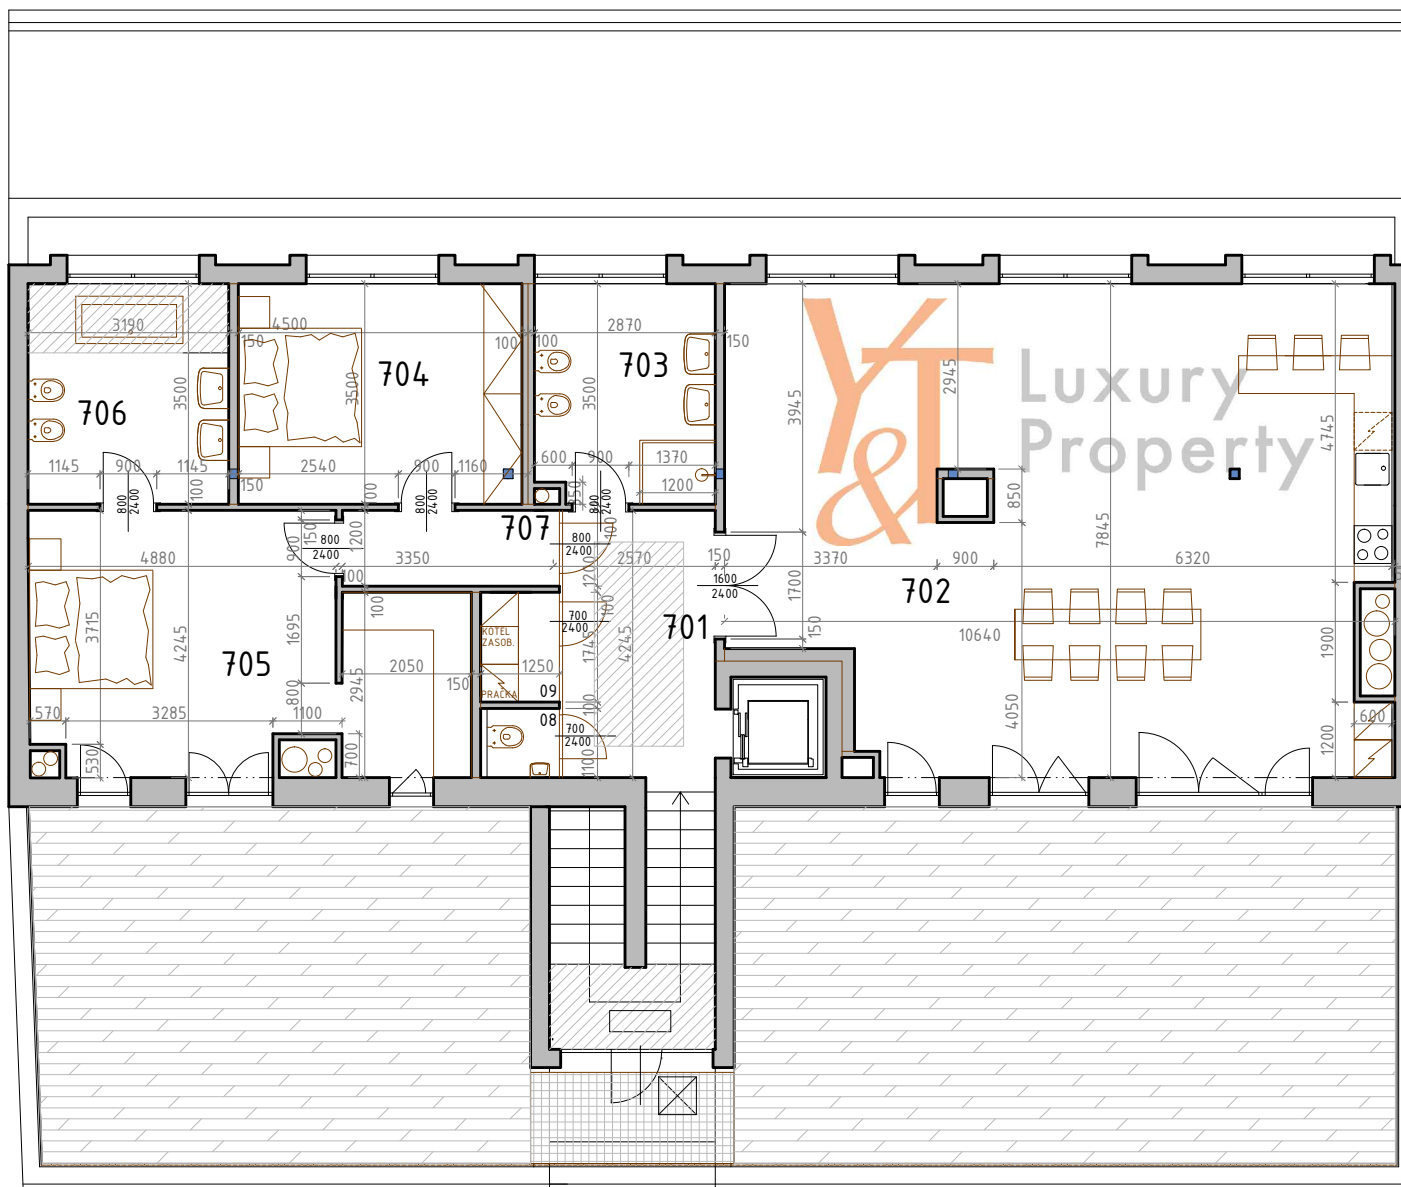

PŮDORYS BYTU 3+kk
plocha 275m²

č. m.	název	plocha m ²	povrch
701	CHODBA	11,1	parkety mramor
702	OBÝVACÍ POKOJ	86,0	parkety
703	KOUPELNA	10,8	mramor
704	LOŽNICE	18,1	parkety
705	LOŽNICE	20,5	parkety
706	KOUPELNA	11,2	mramor
707	CHODBA	4,2	parkety
708	WC	1,0	mramor
709	ŠATNA	2,1	mramor
	TERASA	110,0	palubky