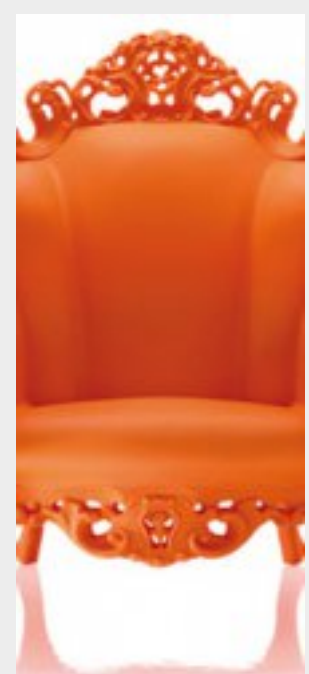

ARCHIV

gallery

← ZPĚT NA VÝPIS ČLÁNKŮ

podobné články

design

ALEXANDER GUFLER PRO TON

Alexander Guffler pro TON Židle a barové židle Merano, stůl Stelvio – tyto novinky od mladého designéra Alexandra Gufflera představí česká společnost TON na letošním veletrhu Salone Internazionale del Mobile v Miláně.

design

TON DOWEL

Výrazné polstrování, netradiční řešená konstrukce a oblité tvary – lounge křeslo Dowel zaujalo svými tvary porotu soutěže Interior Innovation Award, která mu udělila titul Selection 2015!