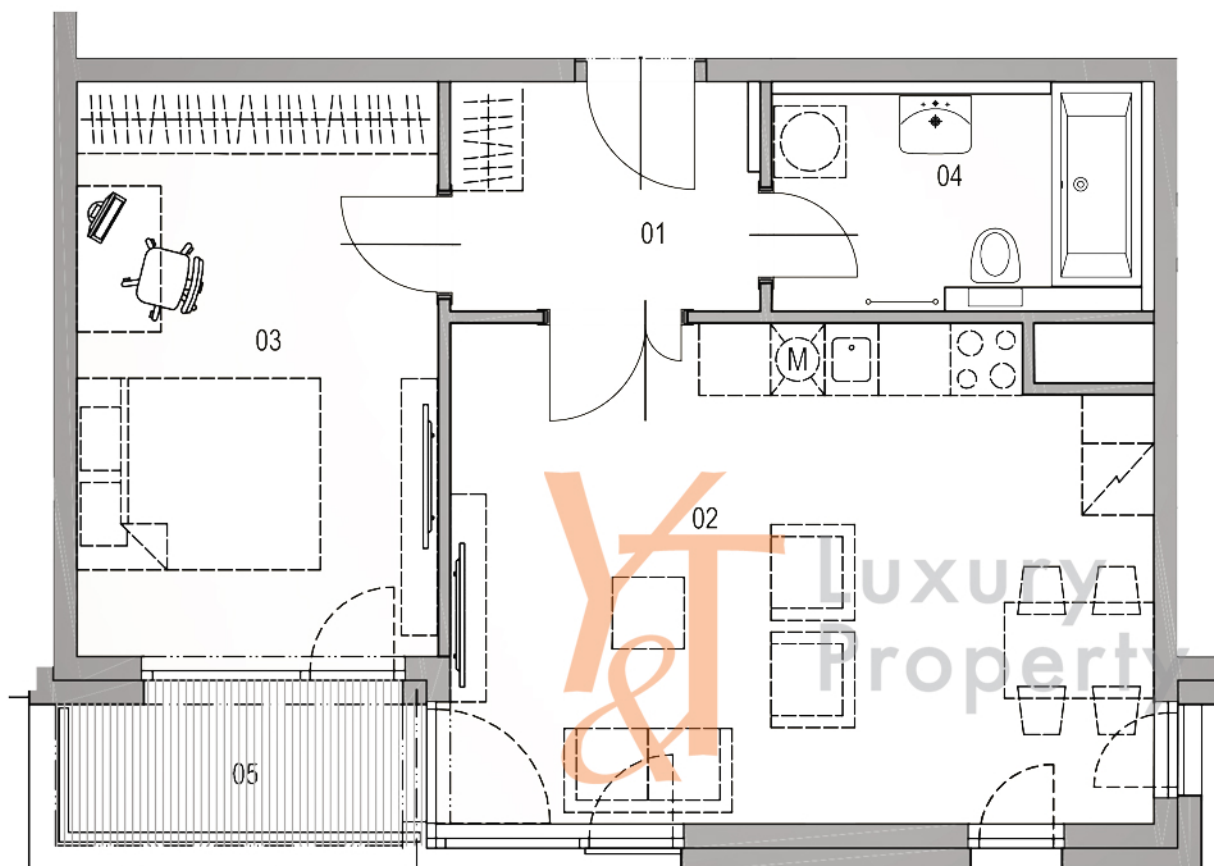

PŮDORYS BYTU 2+kk

plocha 49,3m²
4.NP

NÁZEV MÍSTNOSTÍ NAME OF ROOMS	PLOCHA m ² AREA m ²
01 hala hall	5,1
02 obývací pokoj, kuchyně living room, kitchen	23,9
03 pokoj room	14,6
04 koupelna + WC bathroom + toilet	5,7
MÍSTNOSTI CELKEM TOTAL AREA OF ROOMS	49,3
PODLAHOVÁ PLOCHA GROSS FLOOR AREA	51,8
05 balkon balcony	3,6
PLOCHA CELKEM TOTAL AREA	52,9