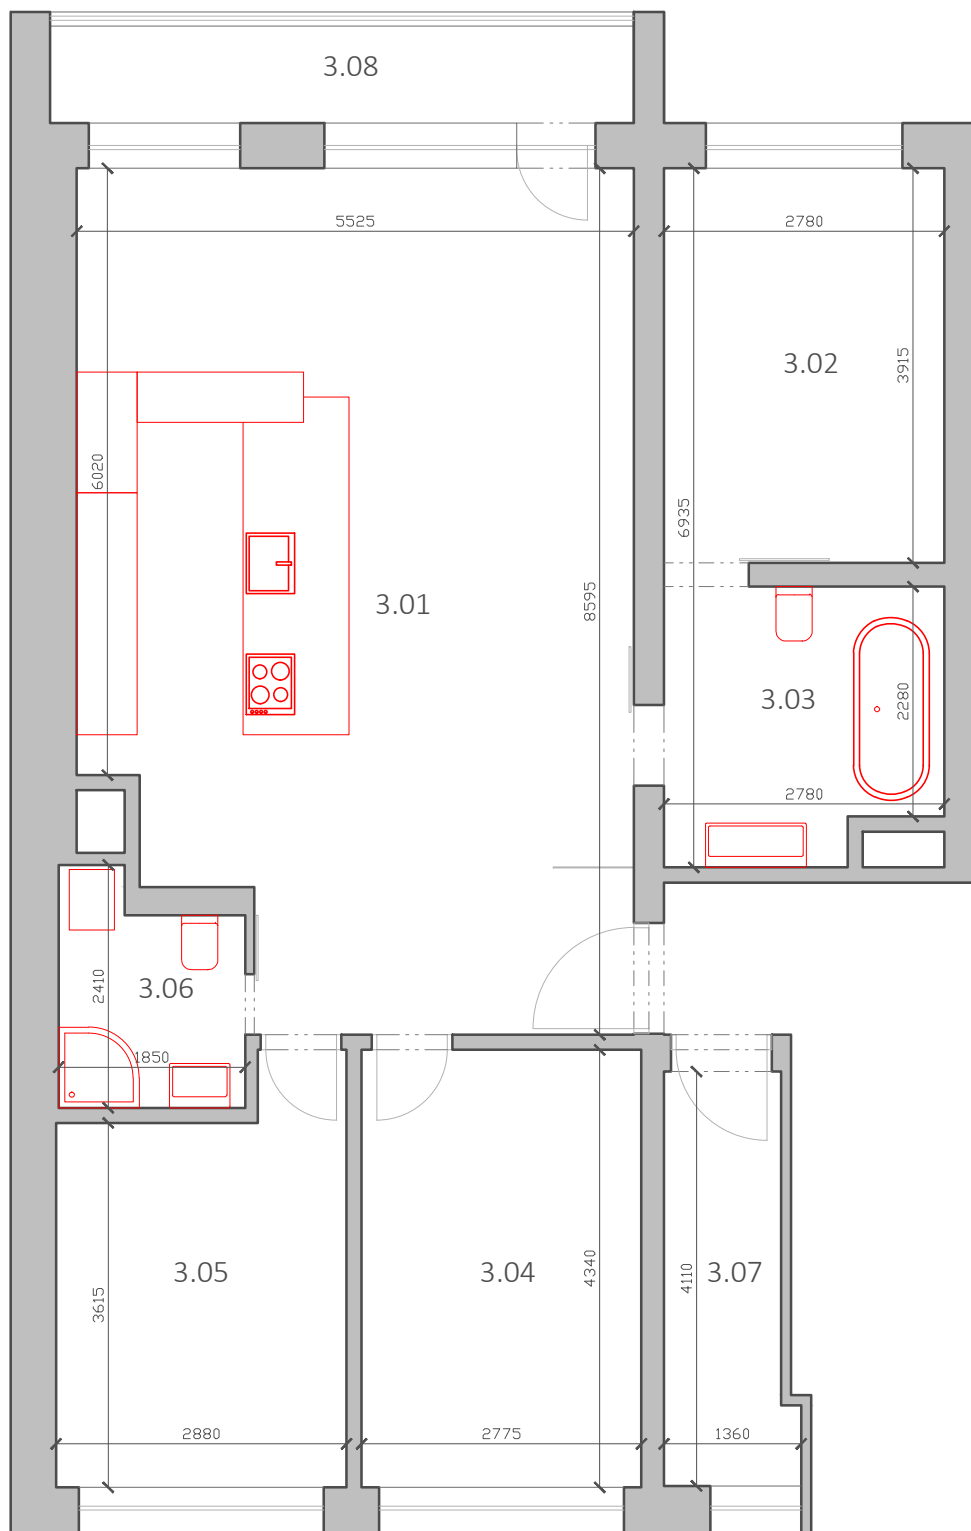

PŮDORYS BYTU 5+kk

TABULKA MÍSTNOSTÍ

č. míst. místnost

3+kk		m ²
3.01	Obývací pokoj + kuchyň	44,22
3.02	Pokoj	10,88
3.03	Koupelna	7,70
3.04	Pokoj	12,04
3.05	Pokoj	11,05
3.06	Koupelna	3,86
3.07	Sklad	5,14
	Užitná plocha bytu	94,89
3.08	Balkón	5,56