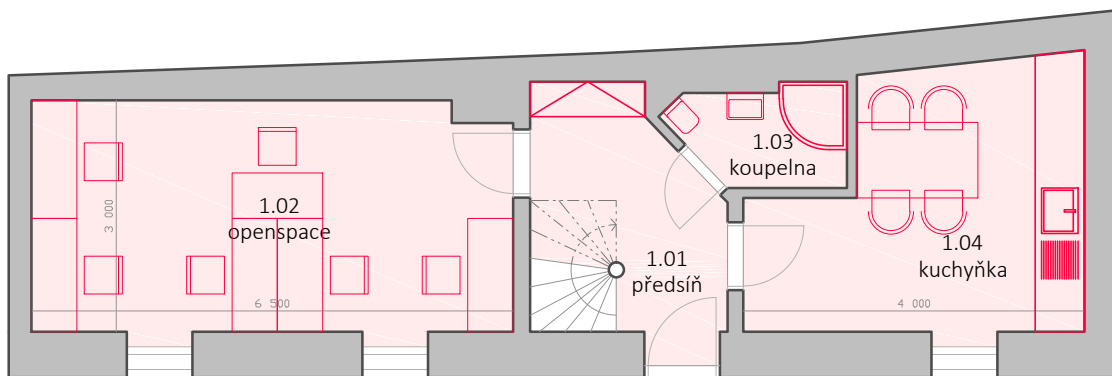

1.NP

TABULKA MÍSTNOSTÍ

č. míst.	místnost
Byt	
1.01	Předsíň
1.02	Openspace
1.03	Koupelna
1.04	Kuchyňka

2.NP

TABULKA MÍSTNOSTÍ

č. míst.	místnost
Byt	
2.01	Předsíň
2.02	Openspace
2.03	Koupelna
2.04	Kancelář

3.NP

TABULKA MÍSTNOSTÍ

č. míst.	místnost
Byt	
3.01	Kancelář ředitele
3.02	Zasedací místnost

Toto není projektová dokumentace.  
Rozměry se mohou lišit.