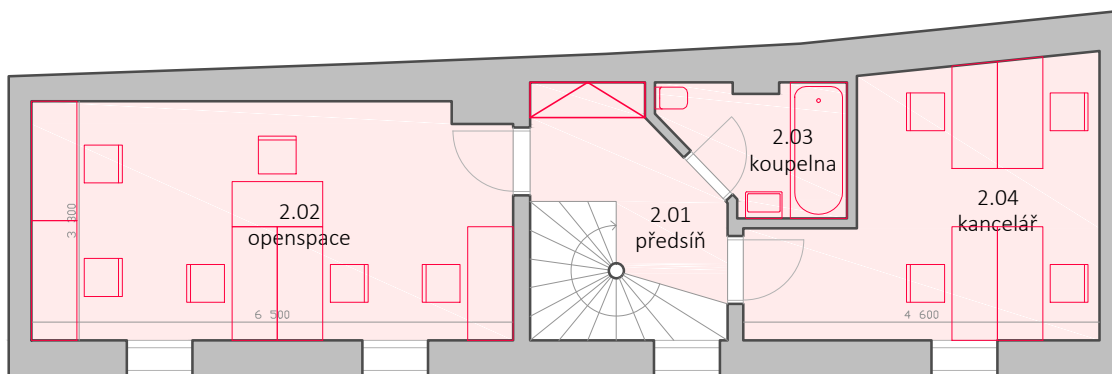

1.NP

TABULKA MÍSTNOSTÍ

č. míst.	místnost
Byt	
1.01	Předsíň
1.02	Openspace
1.03	Koupelna
1.04	Kuchyňka

2.NP

TABULKA MÍSTNOSTÍ

č. míst.	místnost
Byt	
2.01	Předsíň
2.02	Openspace
2.03	Koupelna
2.04	Kancelář

3.NP

TABULKA MÍSTNOSTÍ

č. míst.	místnost
Byt	
3.01	Kancelář ředitele
3.02	Zasedací místnost

Toto není projektová dokumentace.  
Rozměry se mohou lišit.