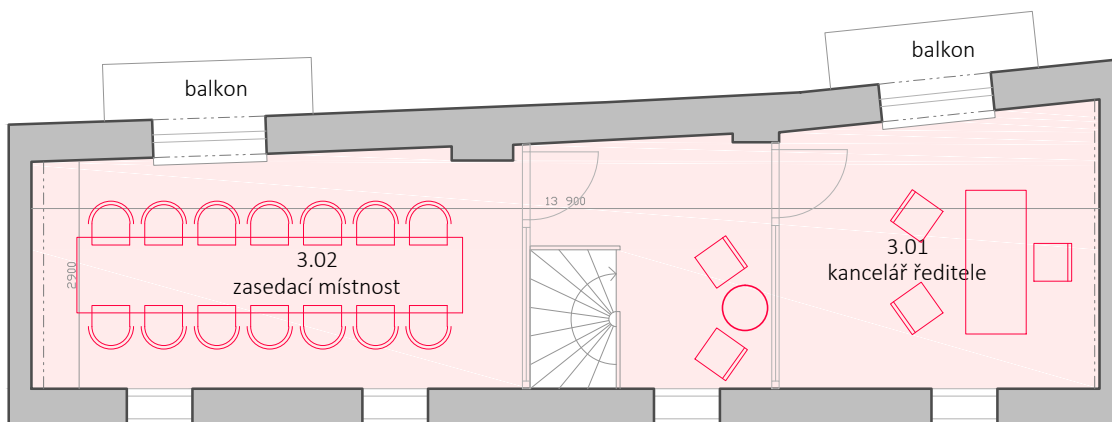

1.NP

TABULKA MÍSTNOSTÍ

č. míst.	místnost
Byt	
1.01	Předsíň
1.02	Openspace
1.03	Koupelna
1.04	Kuchyňka

2.NP

TABULKA MÍSTNOSTÍ

č. míst.	místnost
Byt	
2.01	Předsíň
2.02	Openspace
2.03	Koupelna
2.04	Kancelář

3.NP

TABULKA MÍSTNOSTÍ

č. míst.	místnost
Byt	
3.01	Kancelář ředitele
3.02	Zasedací místnost

Toto není projektová dokumentace.  
Rozměry se mohou lišit.