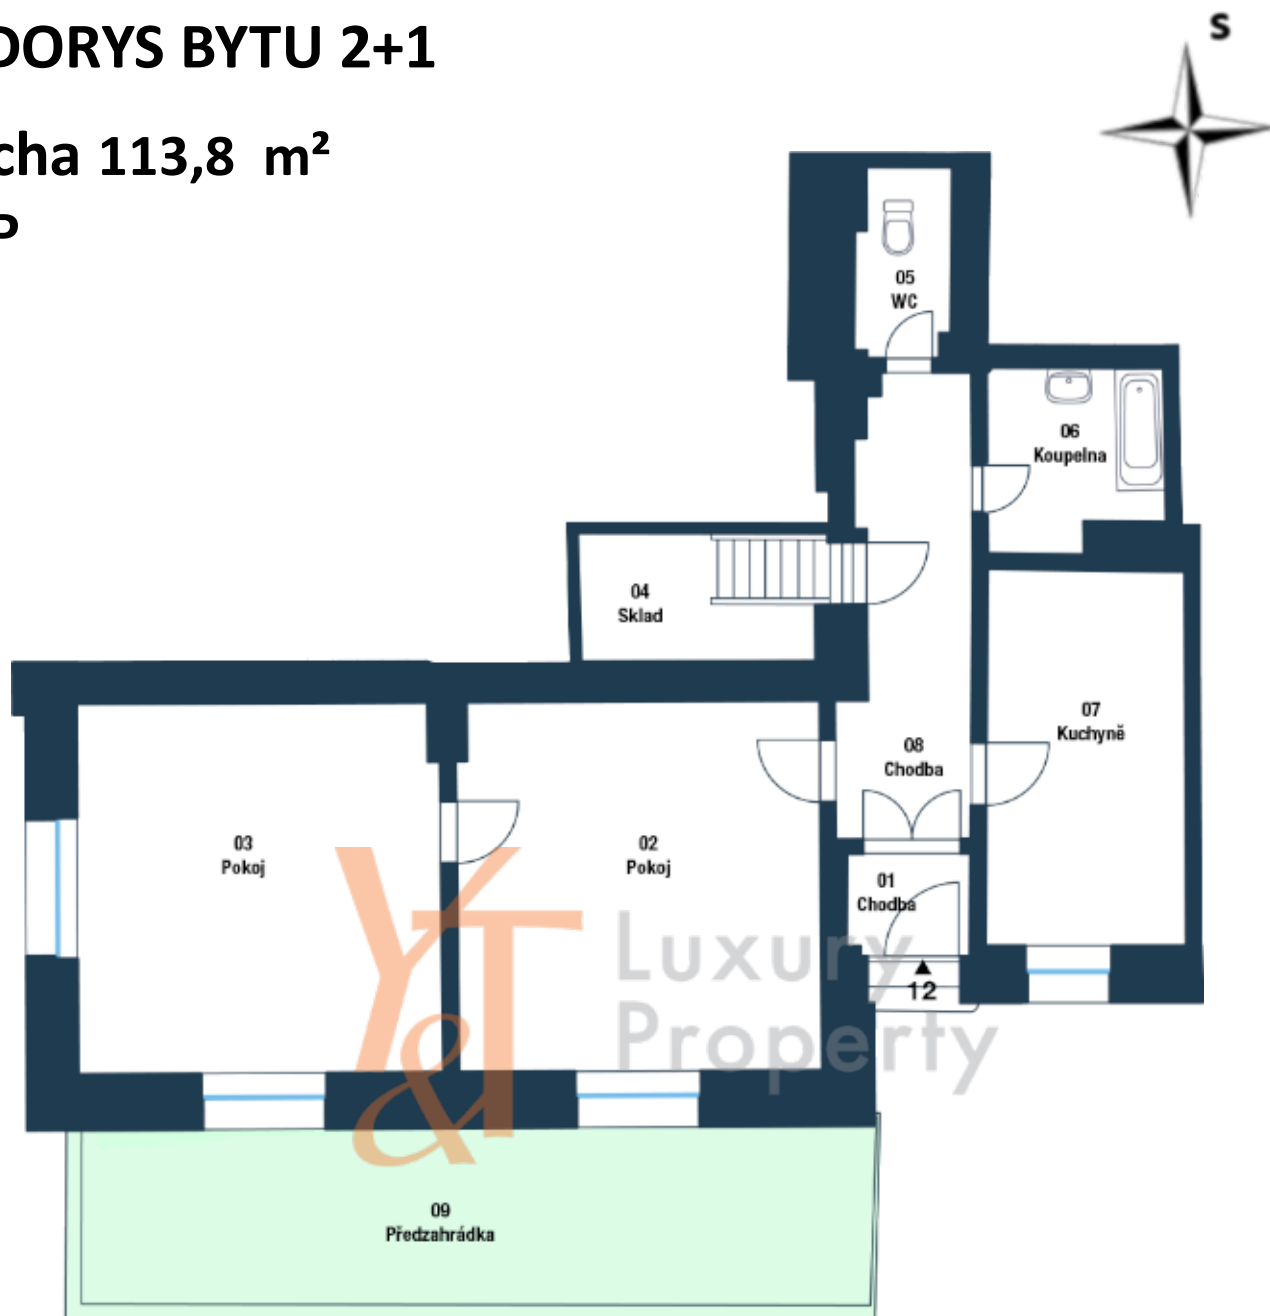

PŮDORYS BYTU 2+1

plocha 113,8 m²

1.NP

VÝMĚRY

01 Chodba	2,1 m ²
02 Pokoj	22 m ²
03 Pokoj	22,1 m ²
04 Sklad	5,4 m ²
05 Wc	2,6 m ²
06 Koupelna	5 m ²
07 Kuchyně	12,3 m ²
08 Chodba	8,7 m ²
Svislé konstrukce	10,7 m ²
Podlahová plocha	90,9 m²
Předzahrádka	22,9 m ²
Celková plocha	113,8 m²