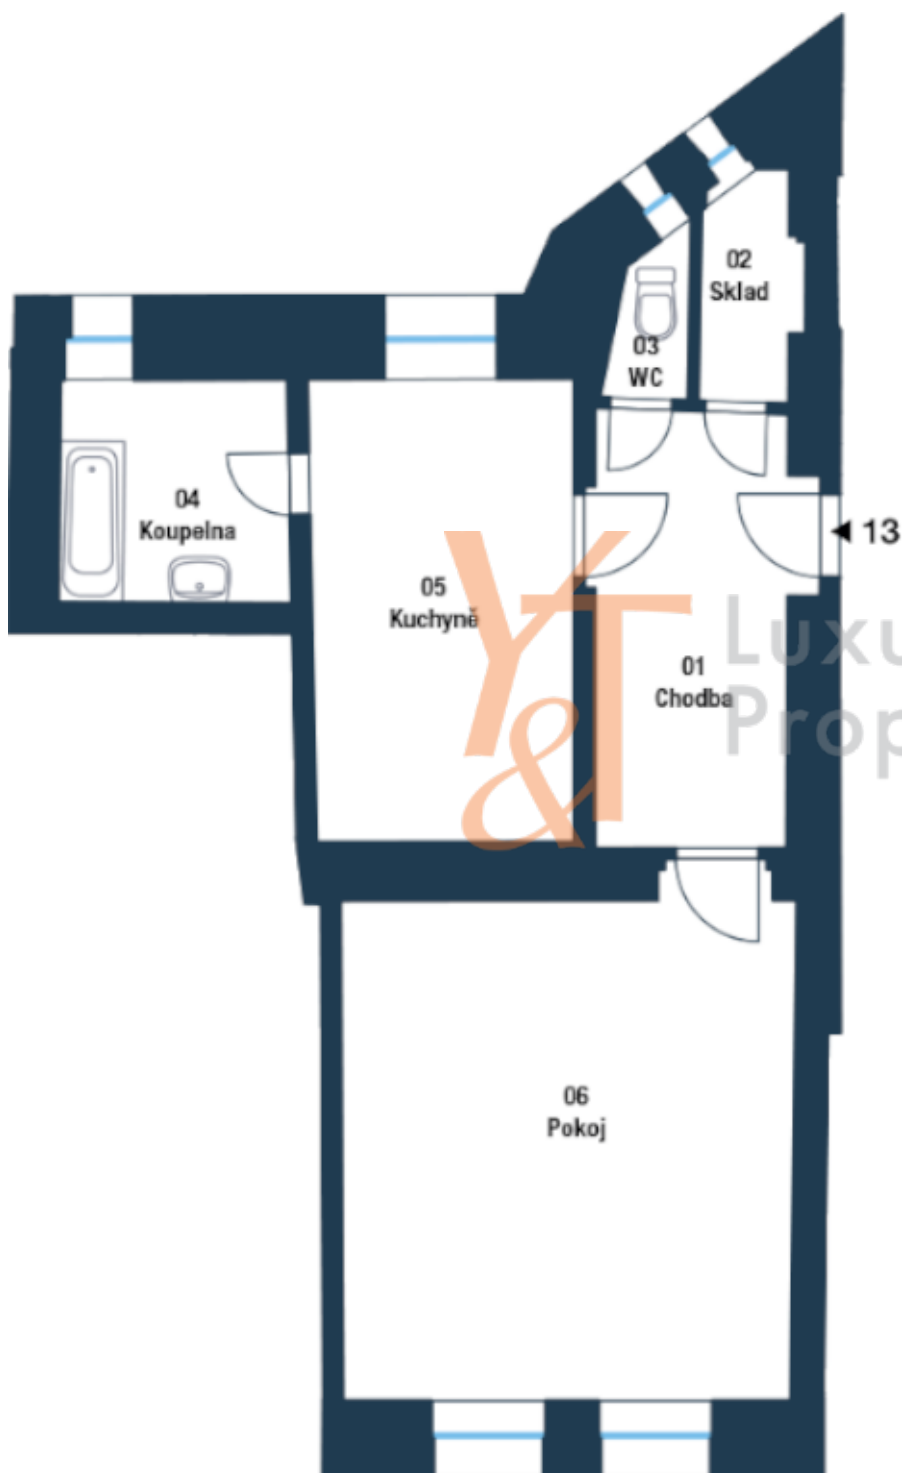

PŮDORYS BYTU 1+1

plocha 56 m²

1.NP

VÝMĚRY	
01 Chodba	8,3 m ²
02 Sklad	1,8 m ²
03 Wc	1,1 m ²
04 Koupelna	4,8 m ²
05 Kuchyně	11,3 m ²
06 Pokoj	21,5 m ²
Svislé konstrukce	5,2 m ²
Podlahová plocha	54 m²
Sklepní kóje	2 m ²
Celková plocha	56 m²