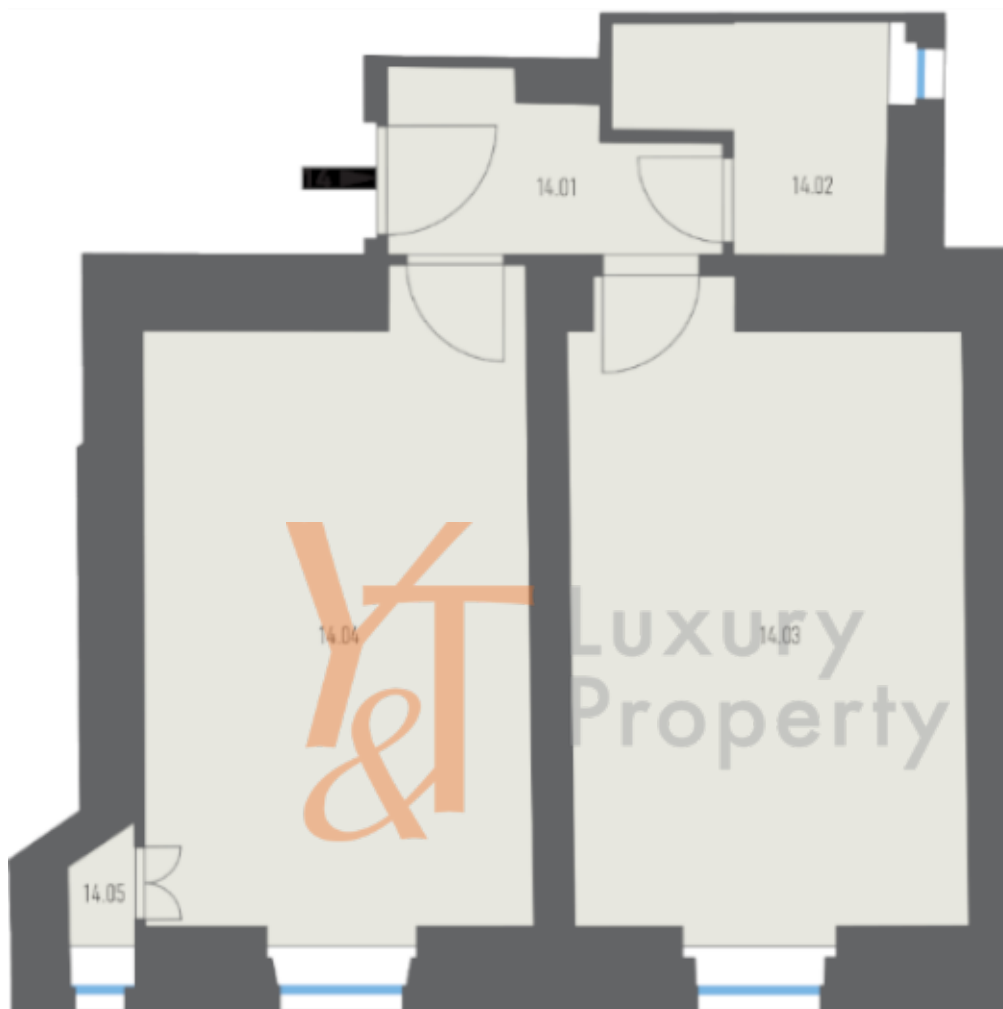

PŮDORYS BYTU 2+kk

plocha 45,5 m²

1.NP

VÝMĚRY	
14.01 Předsiň	3,4 m ²
14.02 Koupelna + wc	3,3 m ²
14.03 Pokoj	16,7 m ²
14.04 Pokoj + kk	16,4 m ²
14.05 Komora	0,5 m ²
Svislé konstrukce	3,3 m ²
Podlahová plocha	43,6 m²
Sklepní kóje	1,9 m ²
Celková plocha	45,5 m²