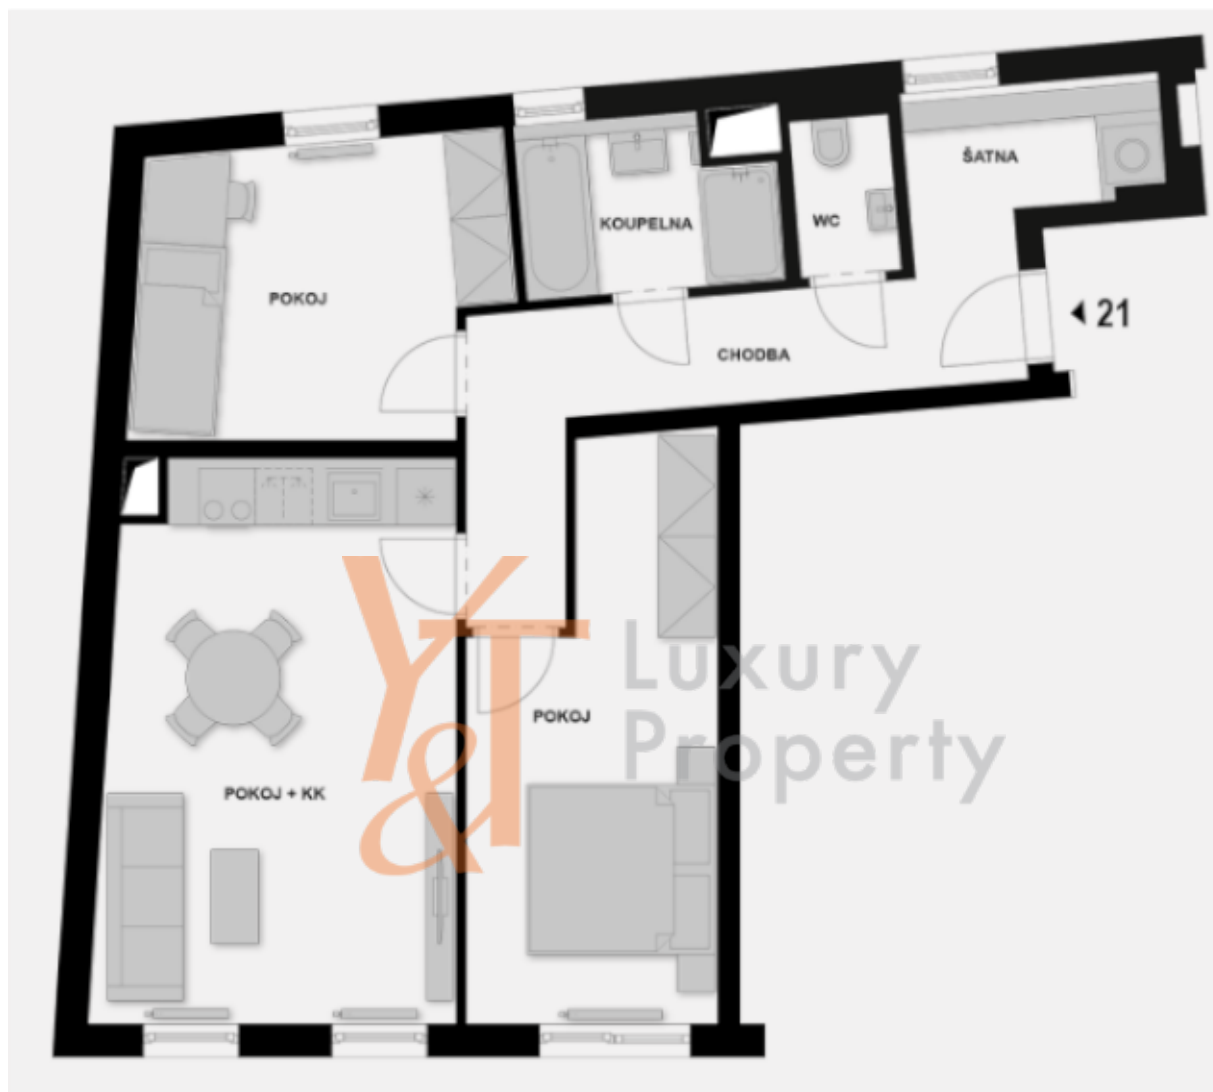

PŮDORYS BYTU 3+kk

plocha 73,9 m²

2.NP

VÝMĚRY	
Chodba	9,5 m ²
Šatna	4,2 m ²
Wc	1,8 m ²
Koupelna	4,7 m ²
Pokoj	11,7 m ²
Pokoj + kk	22,0 m ²
Pokoj	14,2 m ²
Sklep	2,7 m ²
Svislé konstrukce	3,1 m ²
Celková plocha	73,9 m²