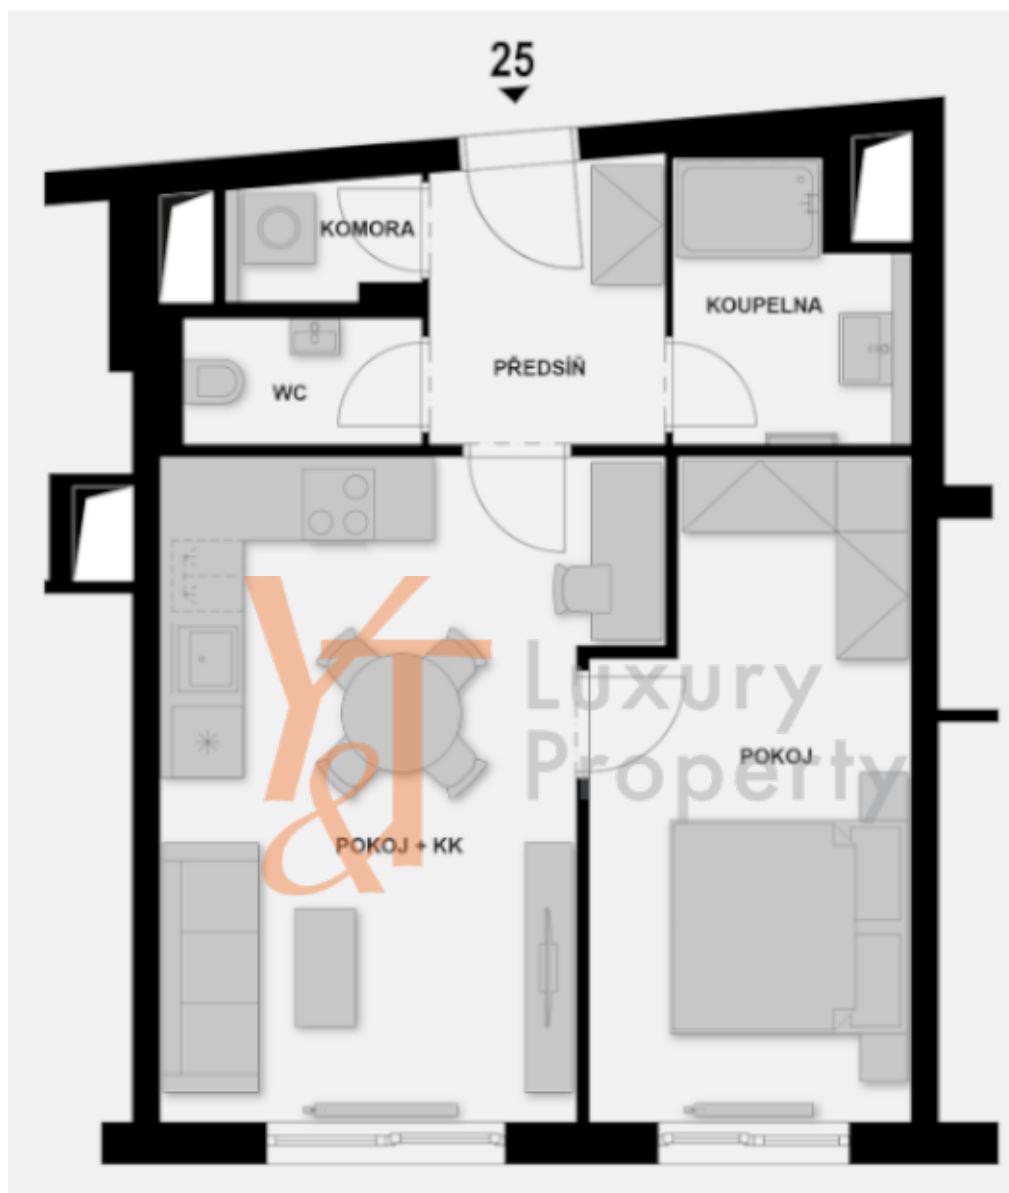

# PŮDORYS BYTU 2+kk

plocha 52,5 m<sup>2</sup>

2.NP

VÝMĚRY	
Předsíň	4,9 m <sup>2</sup>
Koupelna	4,2 m <sup>2</sup>
Komora	1,6 m <sup>2</sup>
Wc	2,1 m <sup>2</sup>
Pokoj + kk	21,0 m <sup>2</sup>
Pokoj	13,9 m <sup>2</sup>
Sklep	2,7 m <sup>2</sup>
Svislé konstrukce	2,1 m <sup>2</sup>
<b>Celková plocha</b>	<b>52,5 m<sup>2</sup></b>