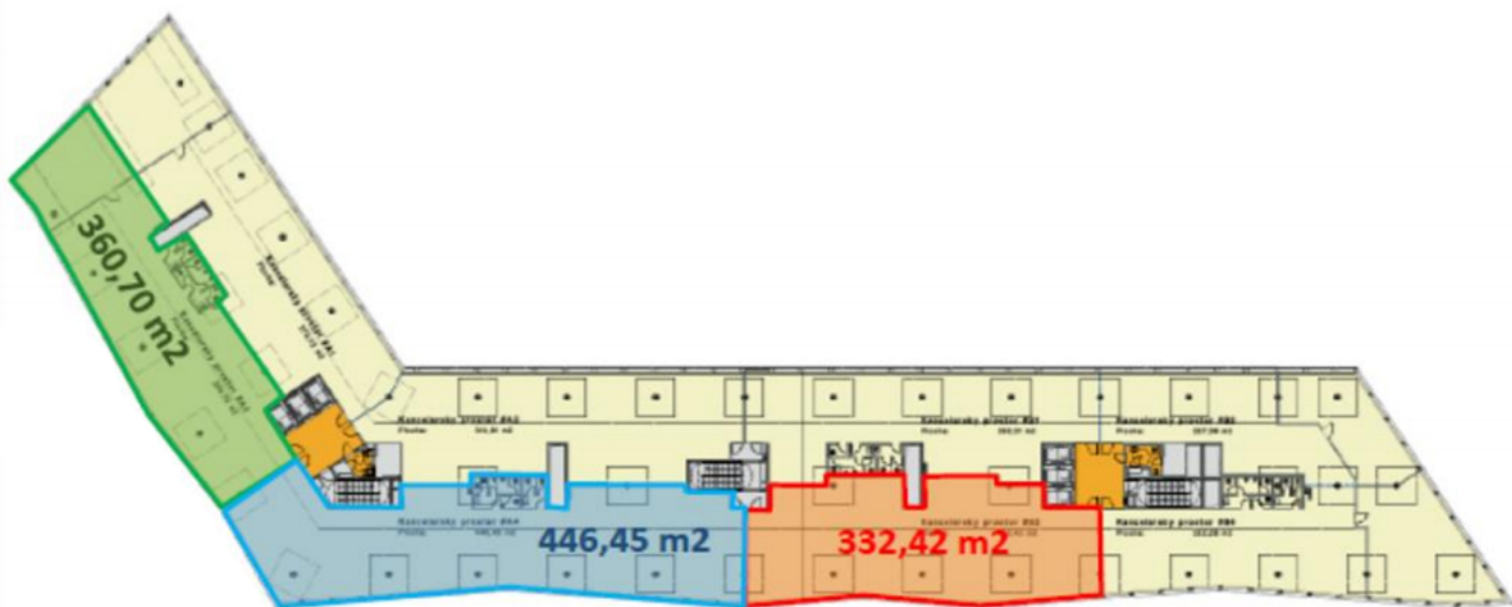

# PŮDORYS KANCELÁŘE

plocha 361 m<sup>2</sup>  
6.NP

**Y&T** Luxury  
Property

**Y&T** Luxury  
Property