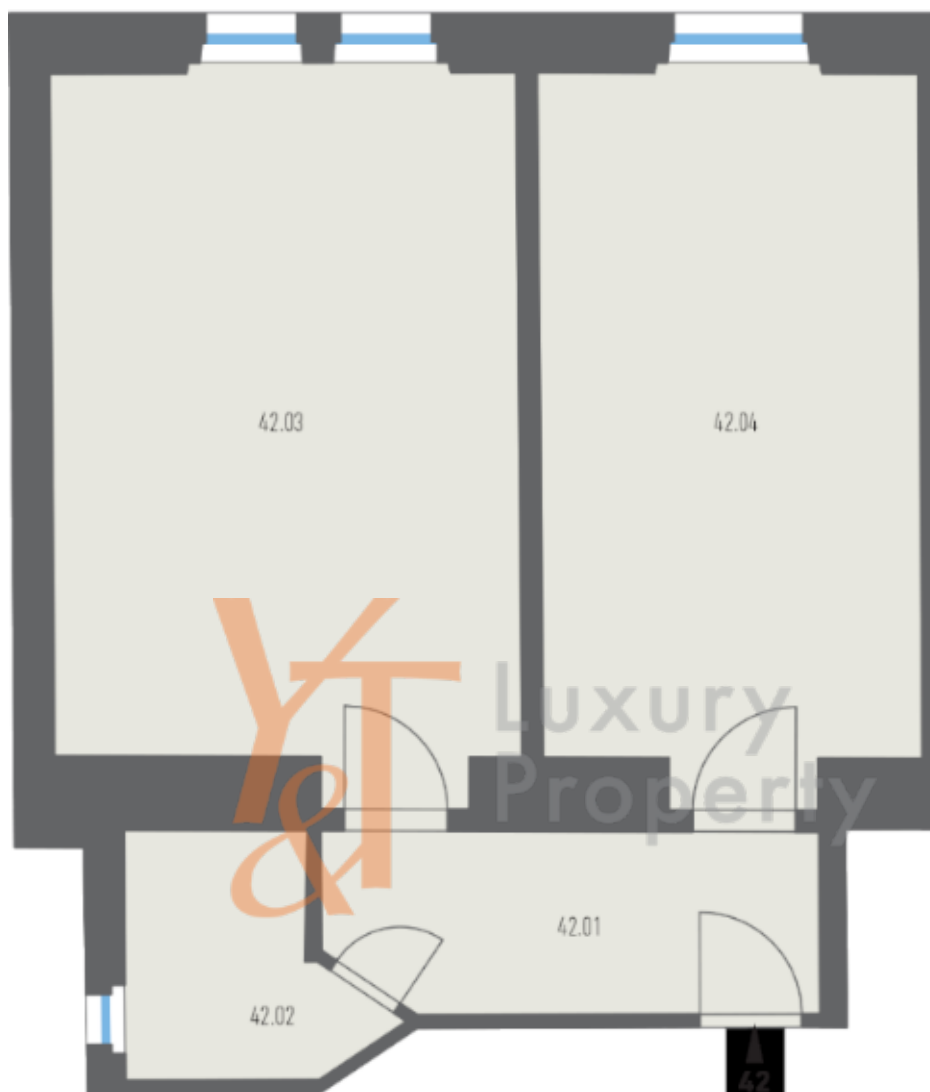

PŮDORYS BYTU 2+kk

plocha 50,9 m²

4.NP

VÝMĚRY

42.01 Předsíň	5,4 m ²
42.02 Koupelna + wc	3,2 m ²
42.03 Pokoj + kk	20,1 m ²
42.04 Pokoj	16,5 m ²
Svislé konstrukce	3,4 m ²
Podlahová plocha	48,6 m²
Sklepní kóje	2,3 m ²
Celková plocha	50,9 m²