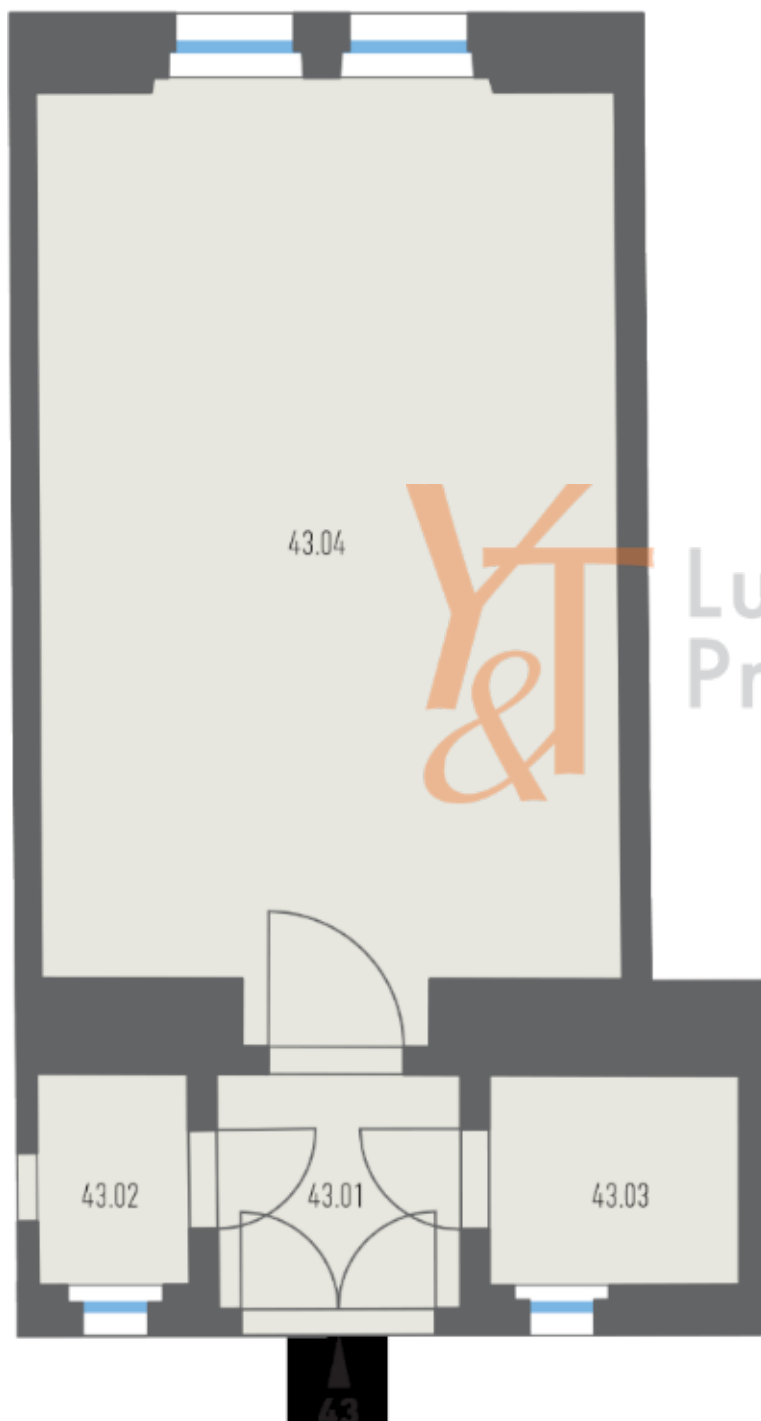

# PŮDORYS BYTU 1+kk

plocha 28,2 m<sup>2</sup>

4.NP

## VÝMĚRY

43.01 Předsiň	2,1 m <sup>2</sup>
43.02 Wc	1,2 m <sup>2</sup>
43.03 Koupelna	1,9 m <sup>2</sup>
43.04 Pokoj + kk	19,4 m <sup>2</sup>
Svislé konstrukce	2 m <sup>2</sup>
<b>Podlahová plocha</b>	<b>26,6 m<sup>2</sup></b>
Sklepní kóje	1,6 m <sup>2</sup>
<b>Celková plocha</b>	<b>28,2 m<sup>2</sup></b>