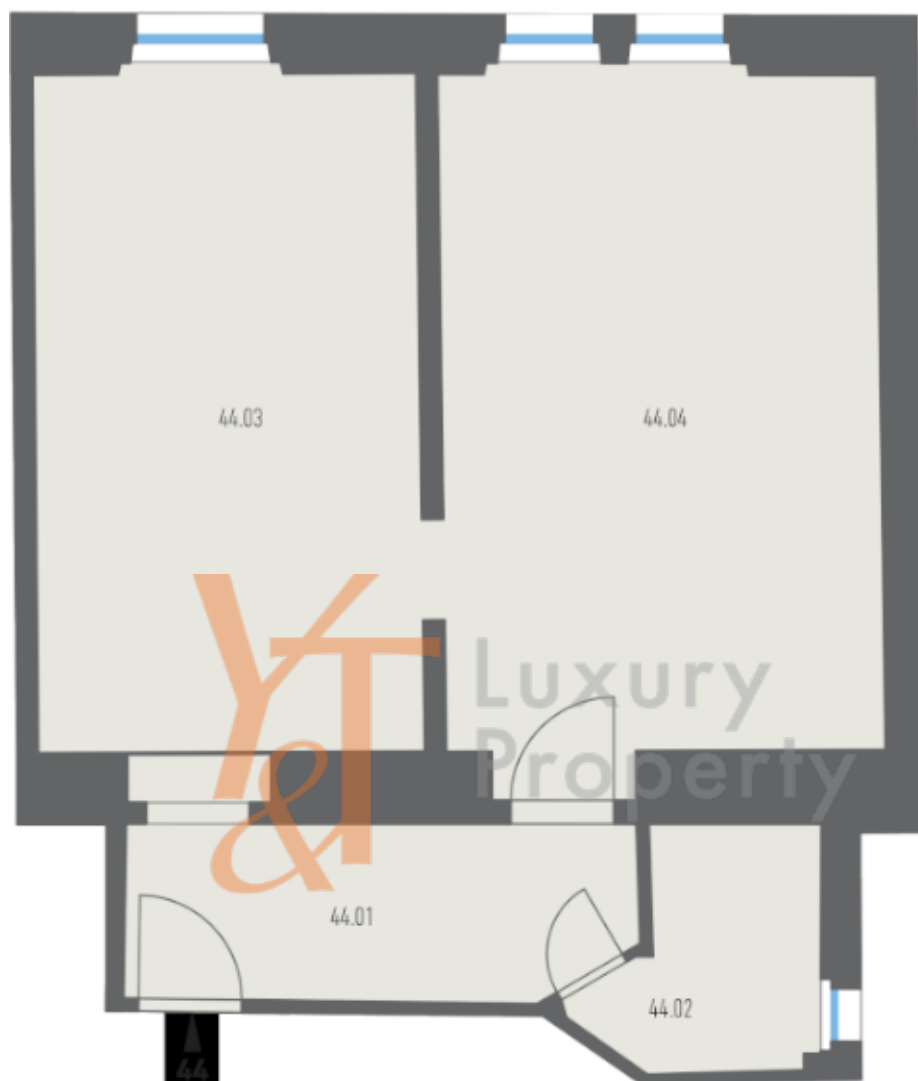

PŮDORYS BYTU 2+kk

plocha 49,9 m²

4.NP

VÝMĚRY

44.01 Předsíň	6,1 m ²
44.02 Koupelna + wc	3 m ²
44.03 Pokoj	16,5 m ²
44.04 Pokoj	19,2 m ²
Svislé konstrukce	3,2 m ²
Podlahová plocha	48 m²
Sklepní kóje	1,9 m ²
Celková plocha	49,9 m²