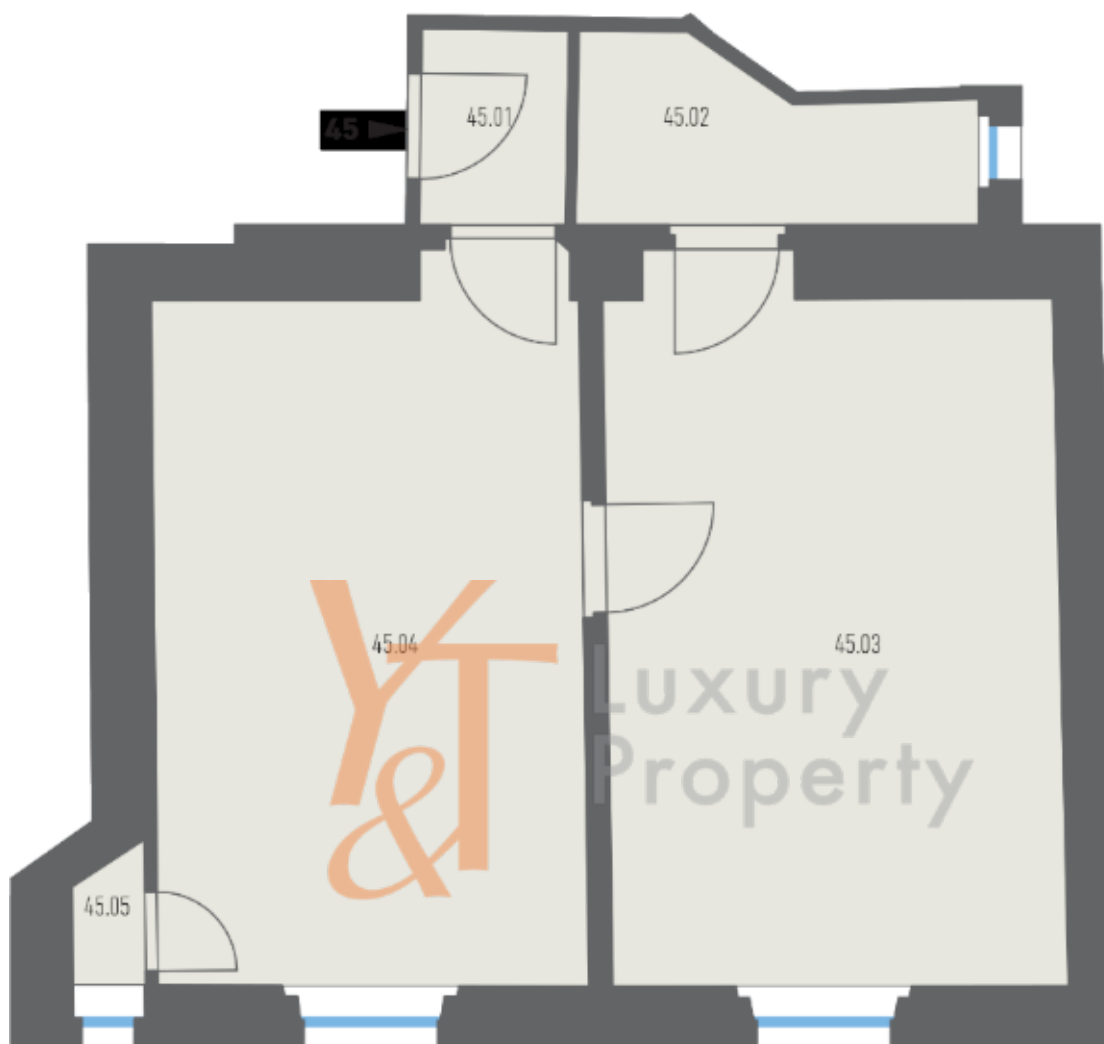

PŮDORYS BYTU 2+kk

plocha 46 m²

4.NP

VÝMĚRY

45.01 Předstíň	1,7 m ²
45.02 Koupelna + wc	3,6 m ²
45.03 Pokoj	18,4 m ²
45.04 Pokoj + kk	17,5 m ²
45.05 Komora	0,5 m ²
Svislé konstrukce	2,3 m ²
Podlahová plocha	44 m²
Sklepní kóje	2 m ²
Celková plocha	46 m²