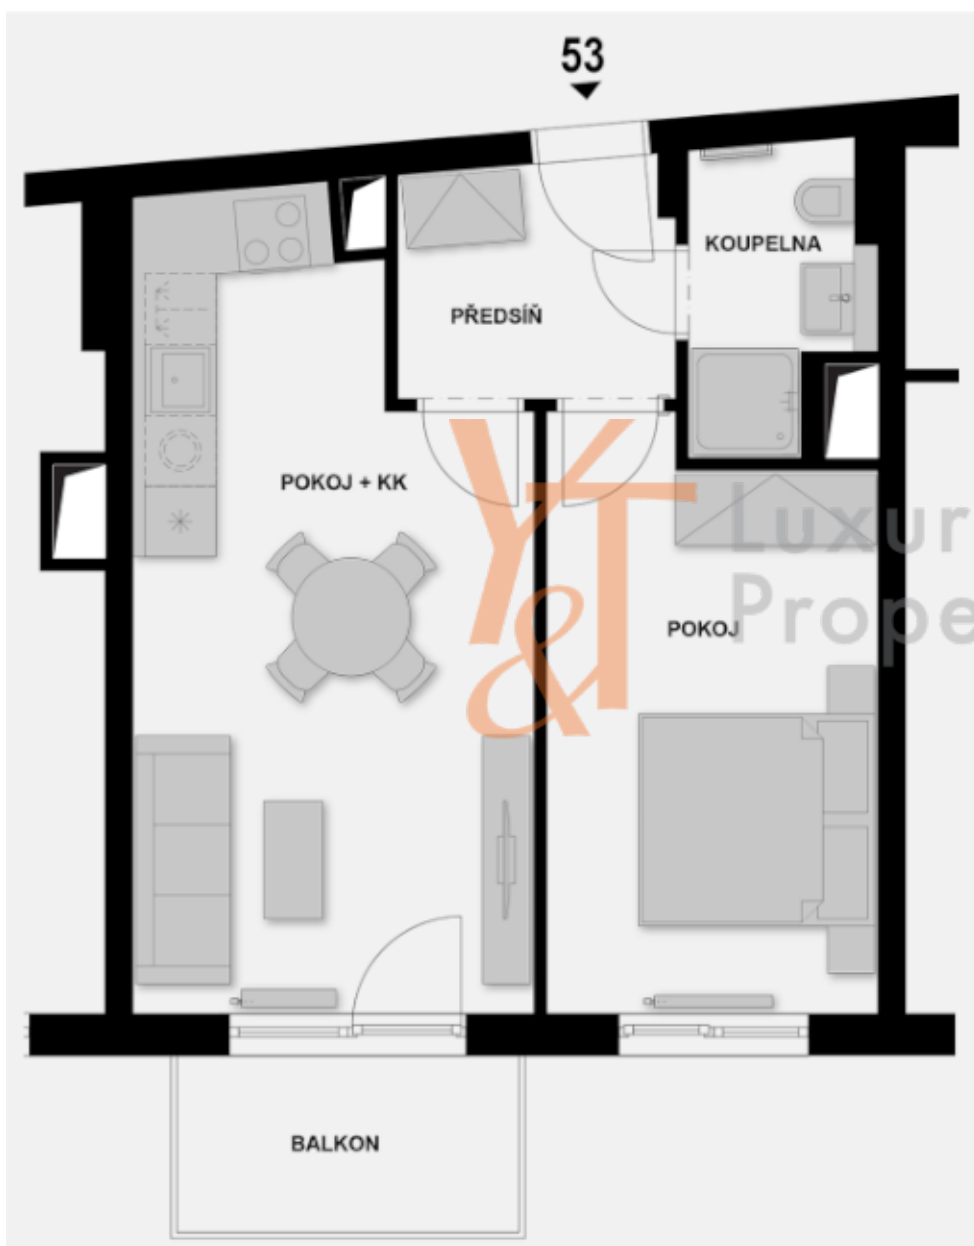

PŮDORYS BYTU 2+kk

plocha 52,5 m²

5.NP

VÝMĚRY

Předsíň	4,8 m ²
Koupelna	3,6 m ²
Pokoj	13,5 m ²
Pokoj + kk	21,4 m ²
Sklep	3,4 m ²
Svislé konstrukce	1,4 m ²
Podlahová plocha	48 m²
Balkon	4,5 m ²
Celková plocha	52,5 m²