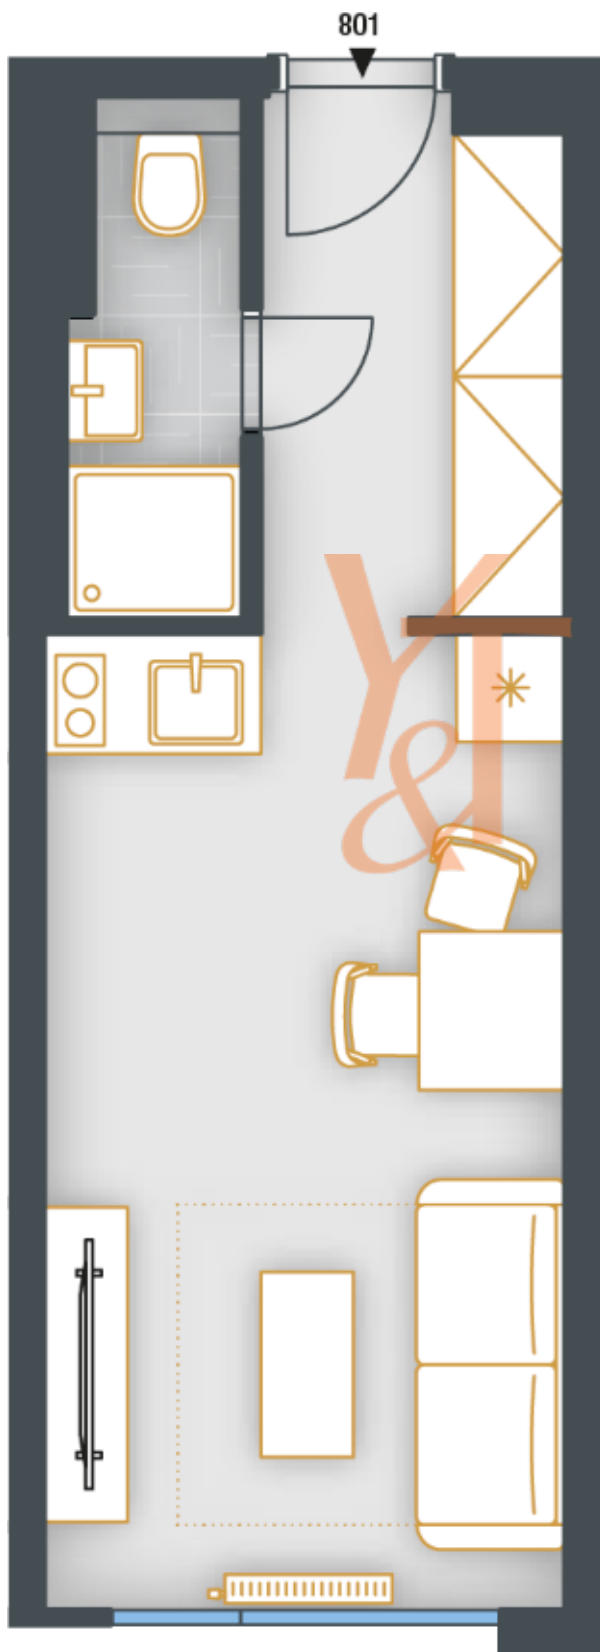

PŮDORYS BYTU 1+kk

plocha 23,7 m²

8.NP

VÝMĚRY

Svislé konstrukce	0,4 m ²
Podlahová plocha	22,6 m²
Sklepní kóje	1,1 m ²
Celková plocha	23,7 m²