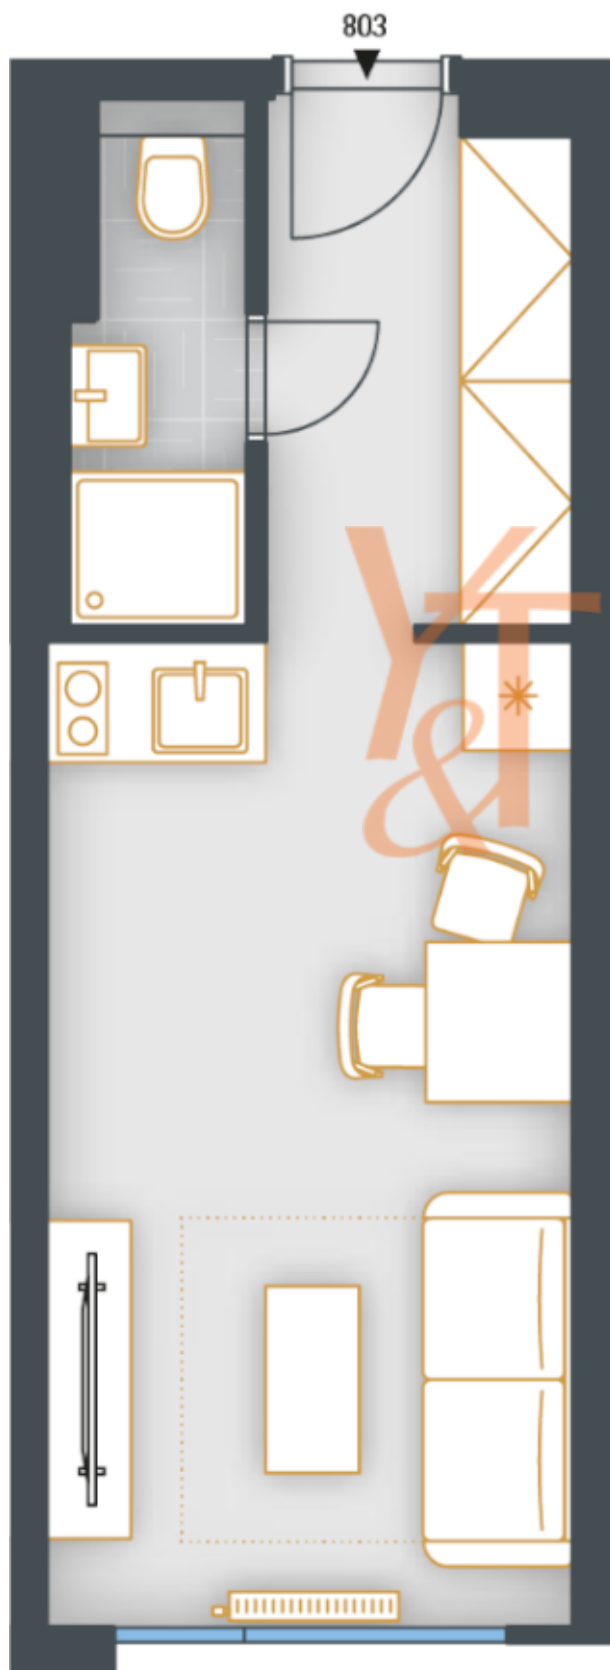

# PŮDORYS BYTU 1+kk

plocha 23,7 m<sup>2</sup>

8.NP

## VÝMĚRY

Svislé konstrukce	0,4 m <sup>2</sup>
Podlahová plocha	22,6 m <sup>2</sup>
Sklepní kóje	1,1 m <sup>2</sup>
<b>Celková plocha</b>	<b>23,7 m<sup>2</sup></b>

Luxury  
Property