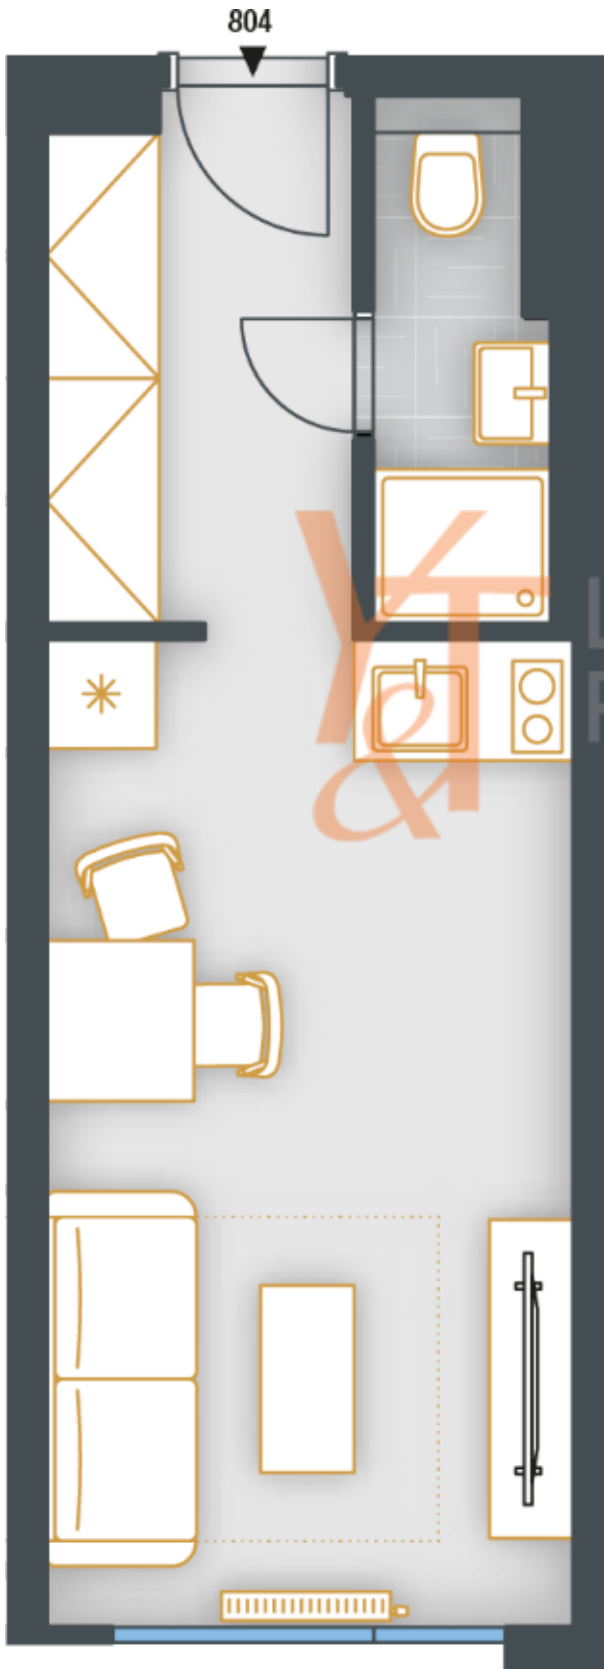

PŮDORYS BYTU 1+kk

plocha 23,7 m²

8.NP

VYMĚRY	
Svislé konstrukce	0,4 m ²
Podlahová plocha	22,6 m ²
Sklepní kóje	1,1 m ²
Celková plocha	23,7 m²

Y&T Luxury Property