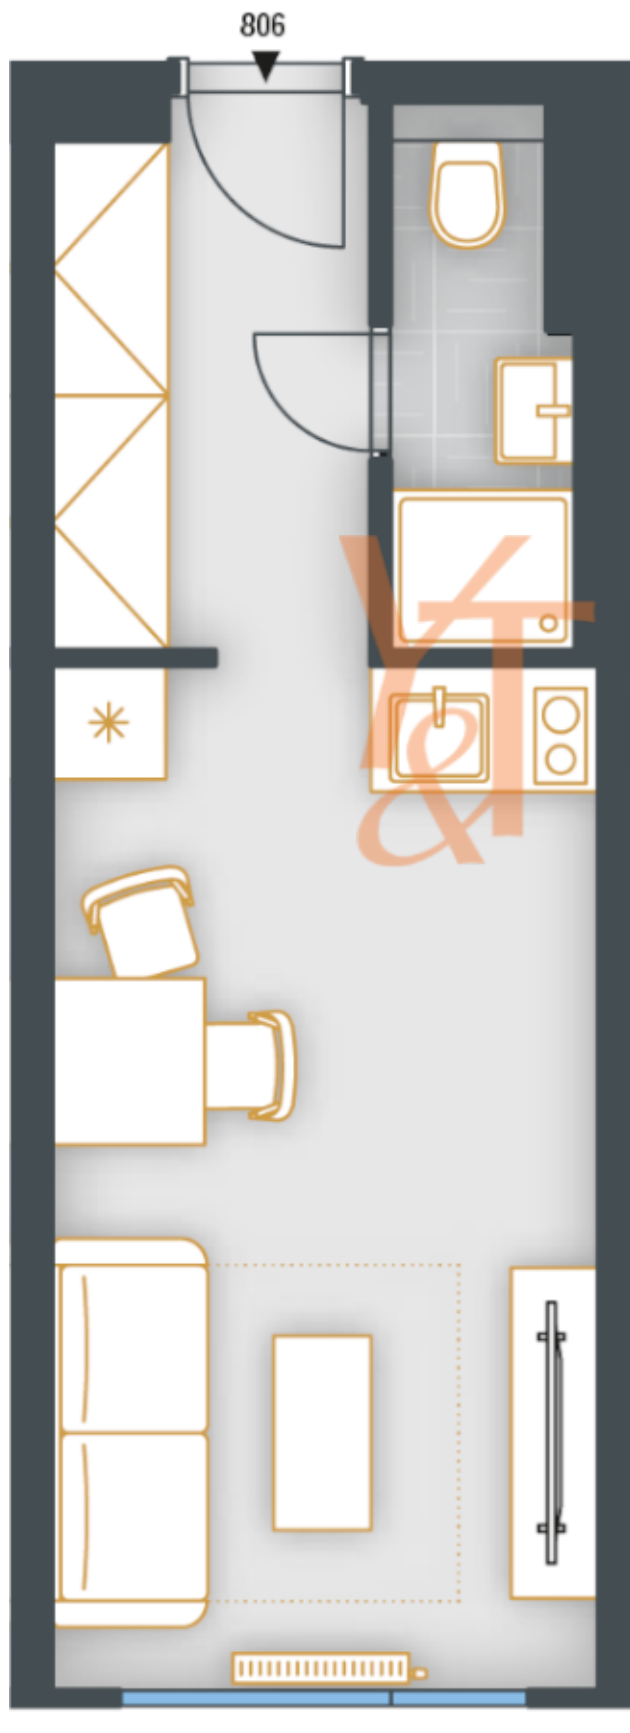

PŮDORYS BYTU 1+kk

plocha 23,6 m²

8.NP

VÝMĚRY

Svislé konstrukce	0,4 m ²
Podlahová plocha	22,6 m²
Sklepní kóje	1 m ²
Celková plocha	23,6 m²