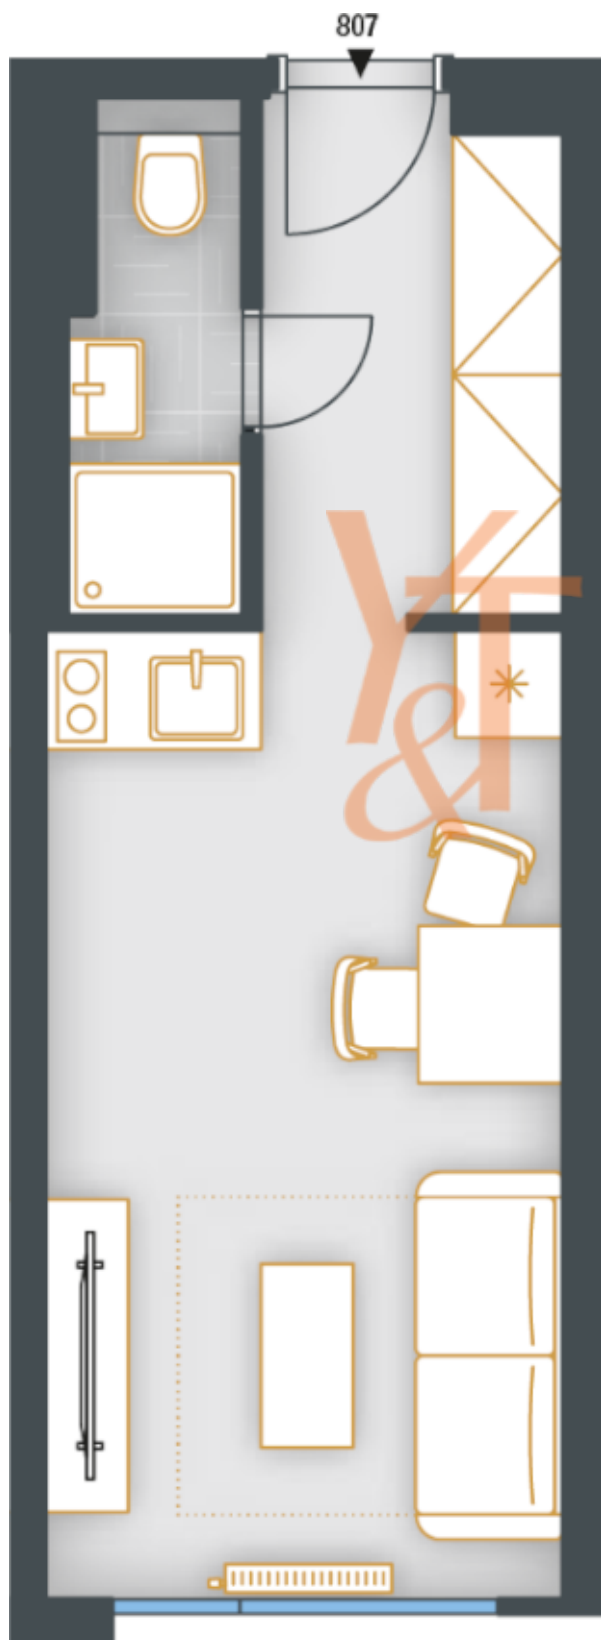

# PŮDORYS BYTU 1+kk

plocha 23,6 m<sup>2</sup>

8.NP

VÝMĚRY	
Svislé konstrukce	0,4 m <sup>2</sup>
<b>Podlahová plocha</b>	<b>22,6 m<sup>2</sup></b>
Sklepní kóje	1 m <sup>2</sup>
<b>Celková plocha</b>	<b>23,6 m<sup>2</sup></b>