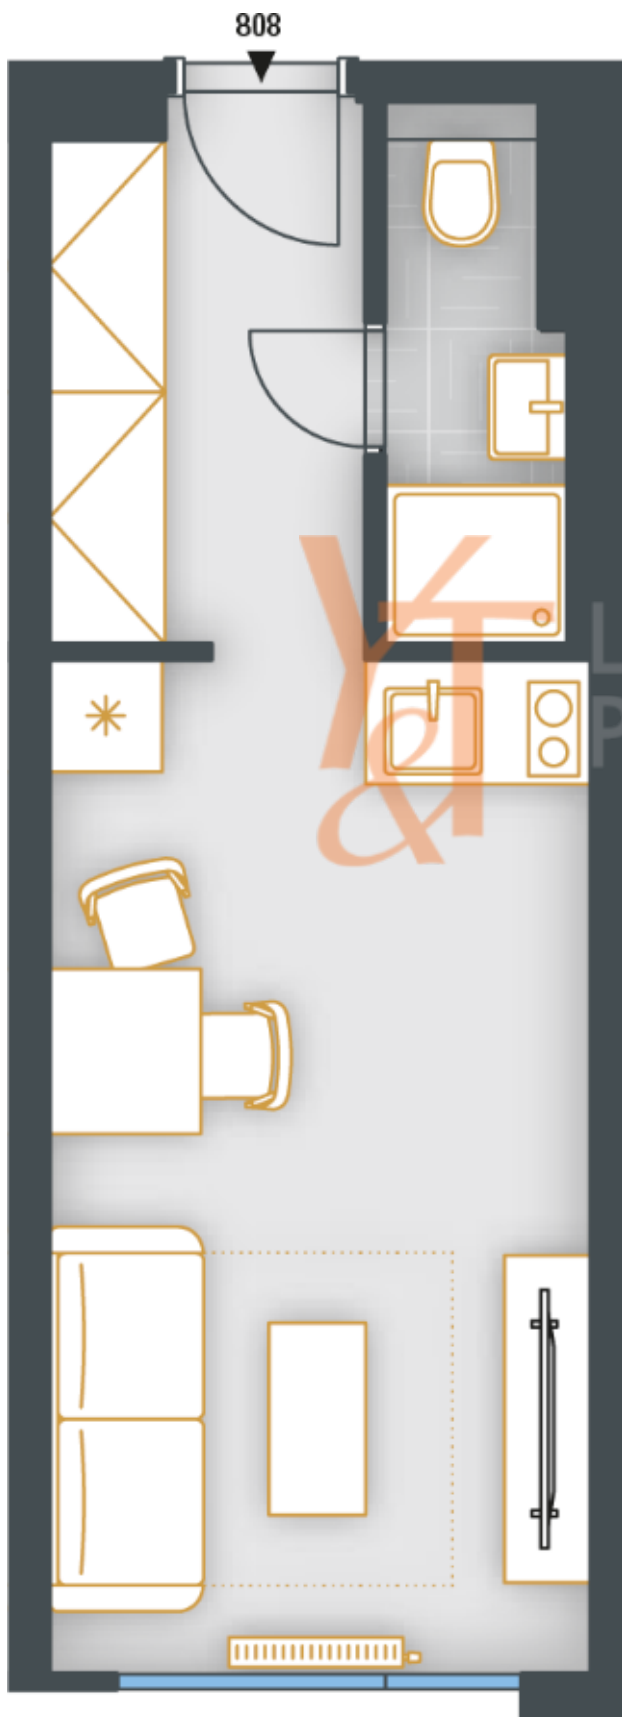

PŮDORYS BYTU 1+kk

plocha 23,2 m²

8.NP

VÝMĚRY

Svislé konstrukce	0,4 m ²
Podlahová plocha	22,6 m²
Sklepní kóje	0,6 m ²
Celková plocha	23,2 m²

Y&T Luxury Property