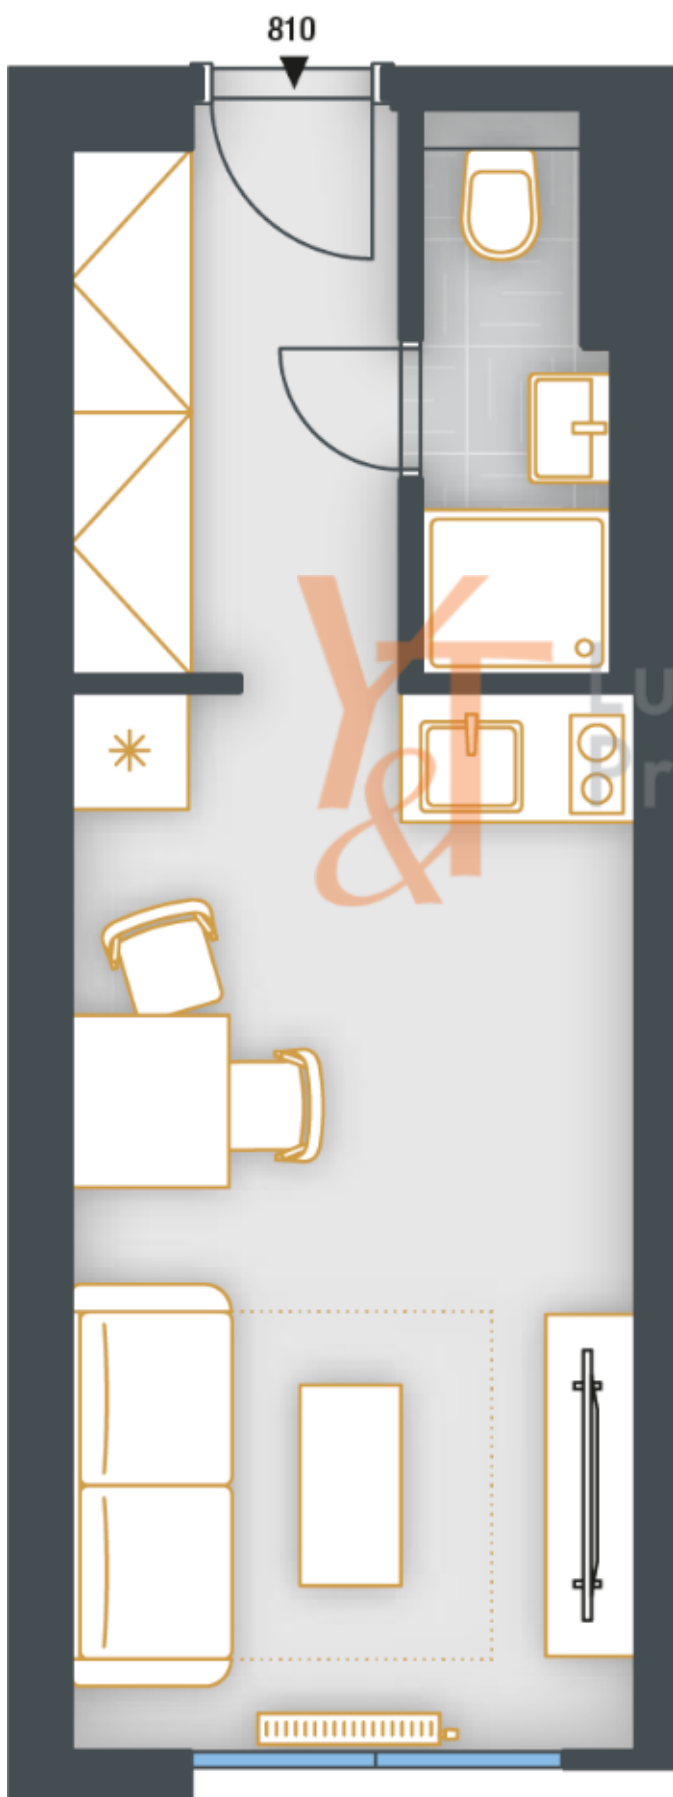

PŮDORYS BYTU 1+kk

plocha 23,7 m²

8.NP

VÝMĚRY	
Svislé konstrukce	0,4 m ²
Podlahová plocha	22,6 m²
Sklepní kóje	1,1 m ²
Celková plocha	23,7 m²