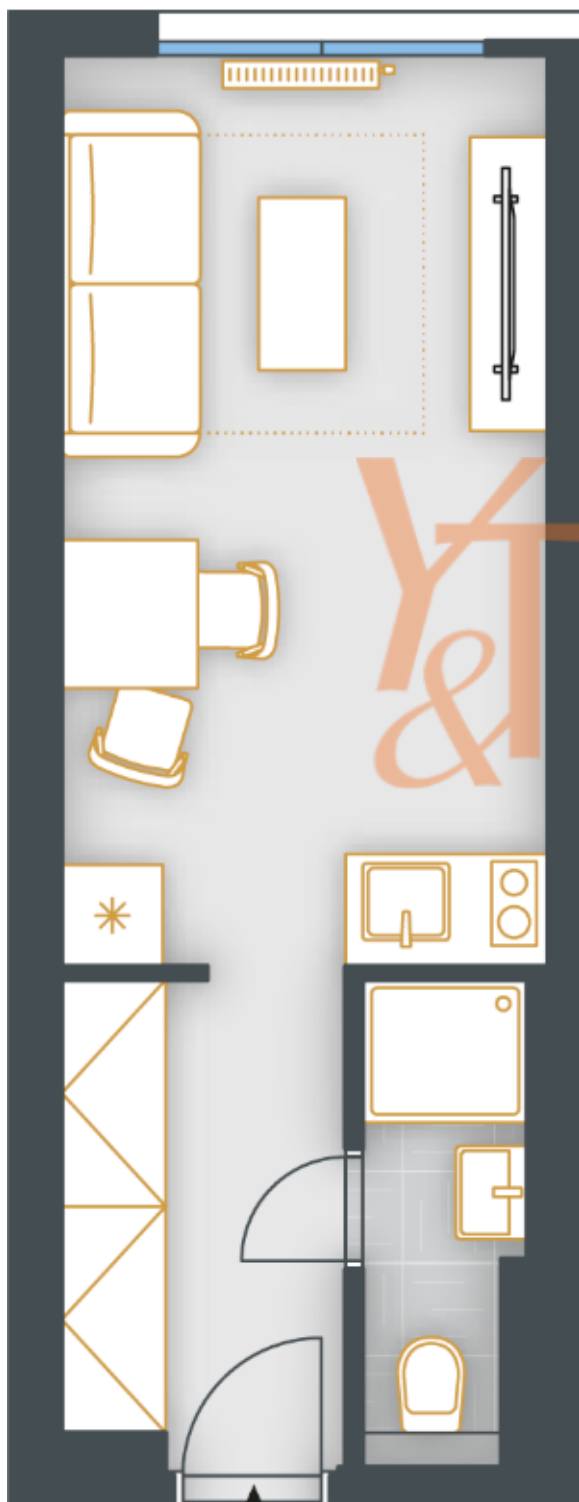

PŮDORYS BYTU 1+kk

plocha 22,6 m²

8.NP

VÝMĚRY

Svislé konstrukce	0,4 m ²
Podlahová plocha	22,6 m²
Celková plocha	22,6 m²

Y&T
Luxury
Property

811