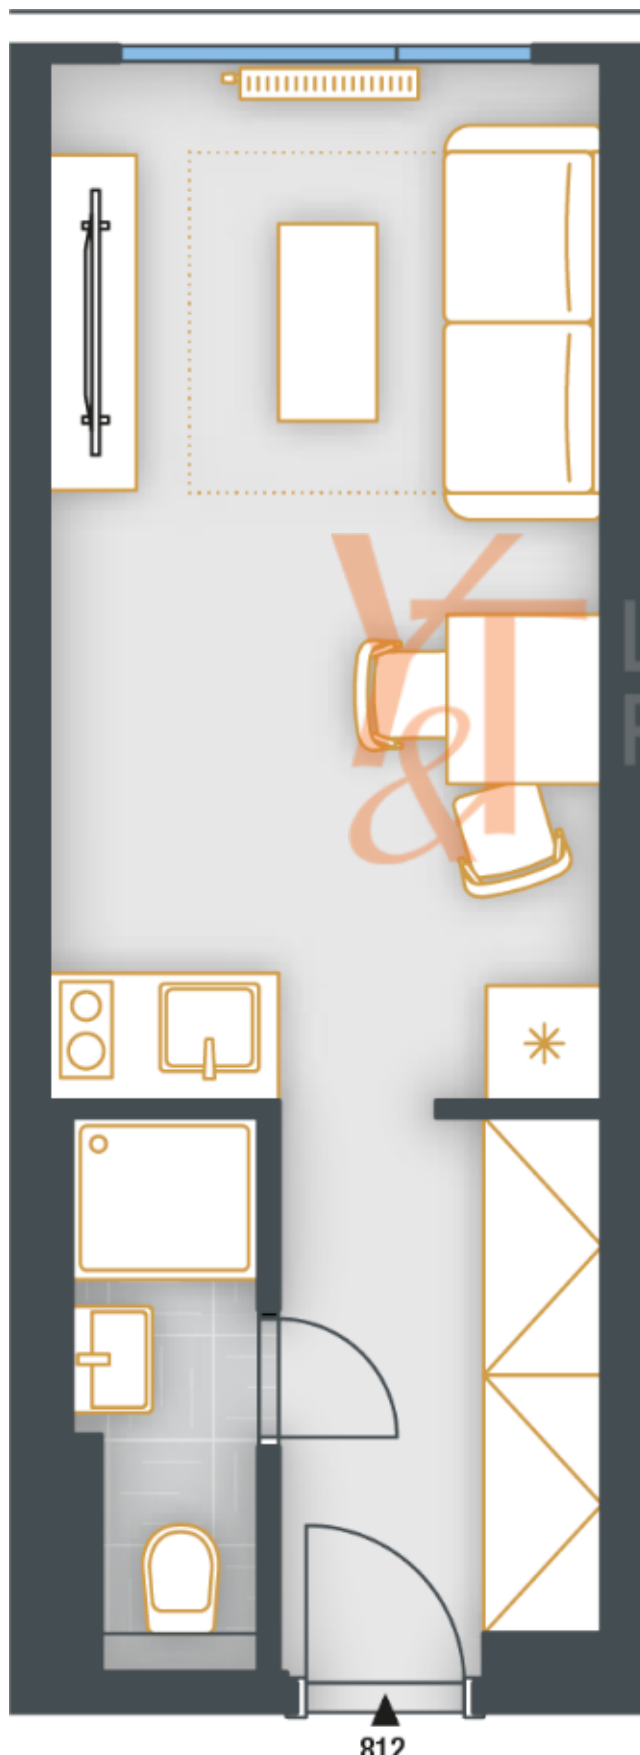

PŮDORYS BYTU 1+kk

plocha 22,6 m²

8.NP

VYMĚRY	
Svislé konstrukce	0,4 m ²
Podlahová plocha	22,6 m²
Celková plocha	22,6 m²

Luxury
& Property