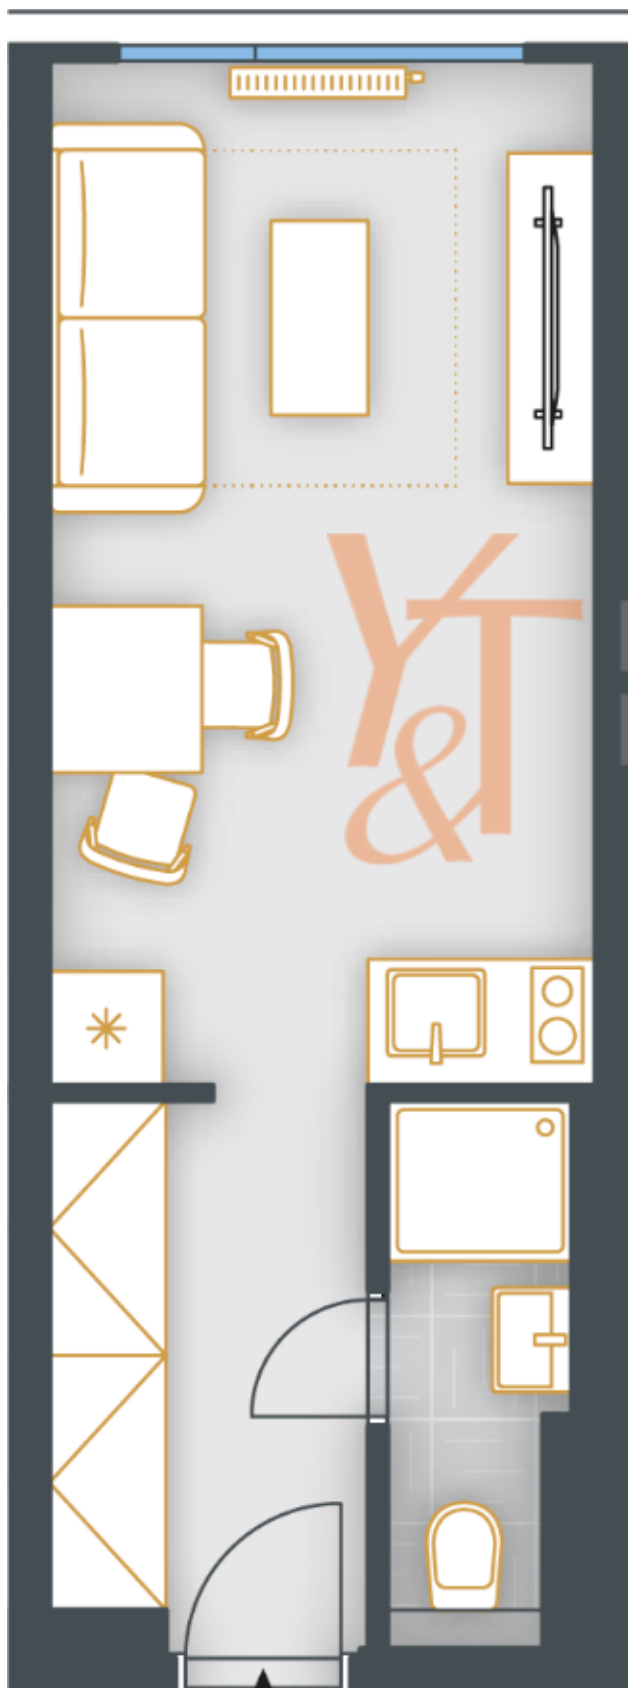

# PŮDORYS BYTU 1+kk

plocha 22,6 m<sup>2</sup>

8.NP

813

VÝMĚRY	
Svislé konstrukce	0,4 m <sup>2</sup>
<b>Podlahová plocha</b>	<b>22,6 m<sup>2</sup></b>
<b>Celková plocha</b>	<b>22,6 m<sup>2</sup></b>

Luxury  
& Property