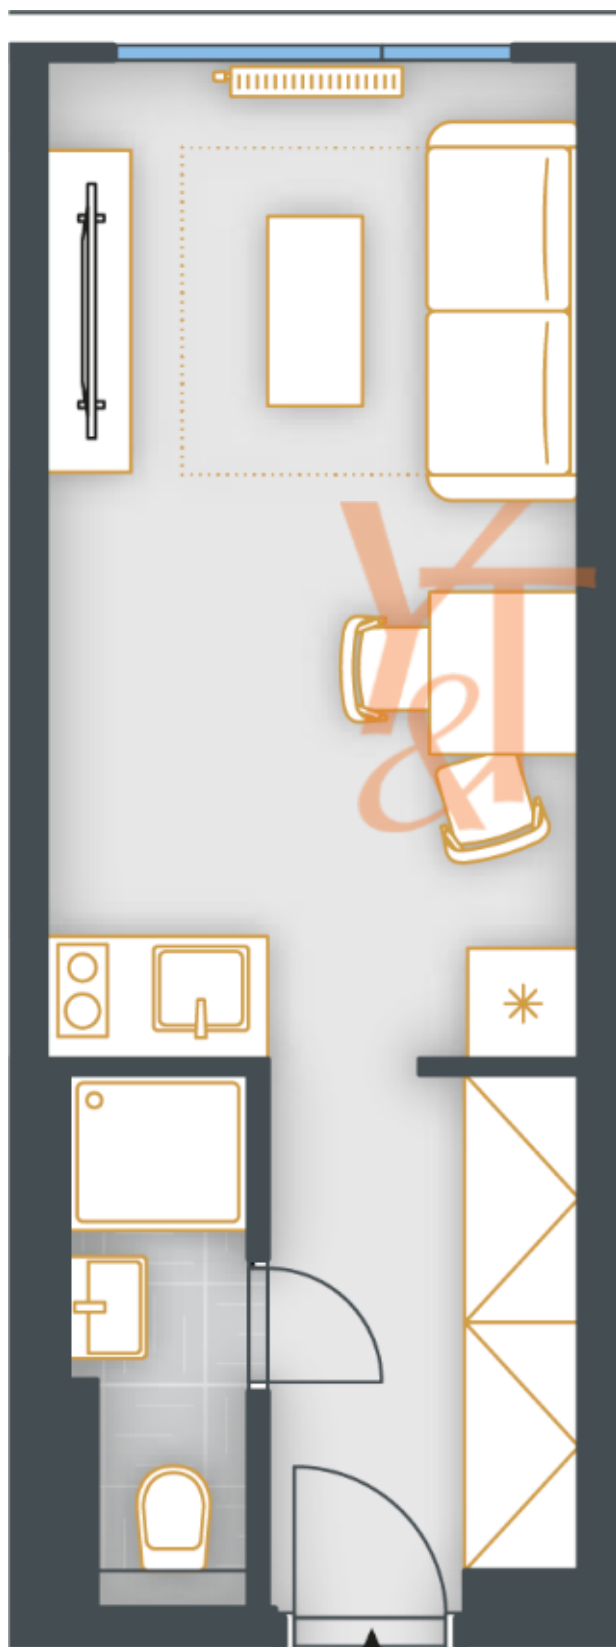

PŮDORYS BYTU 1+kk

plocha 23,7 m²

8.NP

816

VÝMĚRY

Předsíň	4,7 m ²
Koupelna	2,6 m ²
Pokoj	14,9 m ²
Svislé konstrukce	0,4 m ²
Podlahová plocha	22,6 m²
Sklepní kóje	1,1 m ²
Celková plocha	23,7 m²

Luxury
& Property