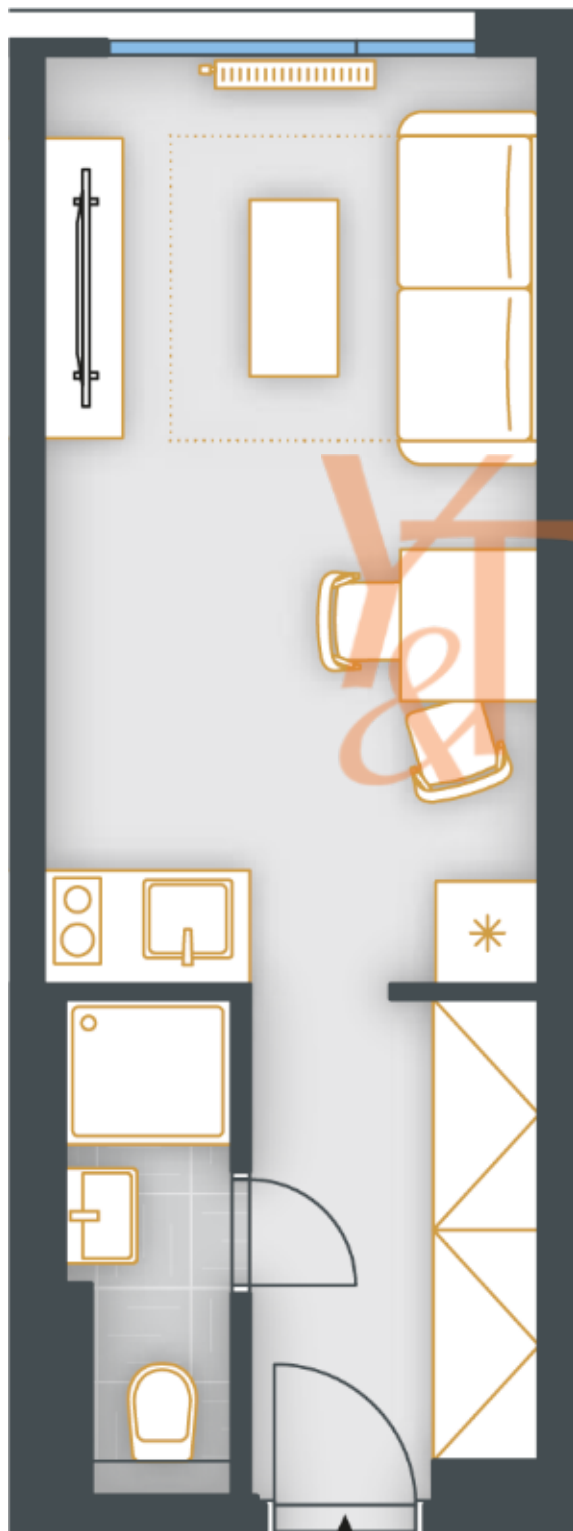

# PŮDORYS BYTU 1+kk

plocha 23,7 m<sup>2</sup>

8.NP

818

VÝMĚRY	
Předsíň	4,7 m <sup>2</sup>
Koupelna	2,6 m <sup>2</sup>
Pokoj	14,9 m <sup>2</sup>
Svislé konstrukce	0,4 m <sup>2</sup>
<b>Podlahová plocha</b>	<b>22,6 m<sup>2</sup></b>
Sklepní kóje	1,1 m <sup>2</sup>
<b>Celková plocha</b>	<b>23,7 m<sup>2</sup></b>