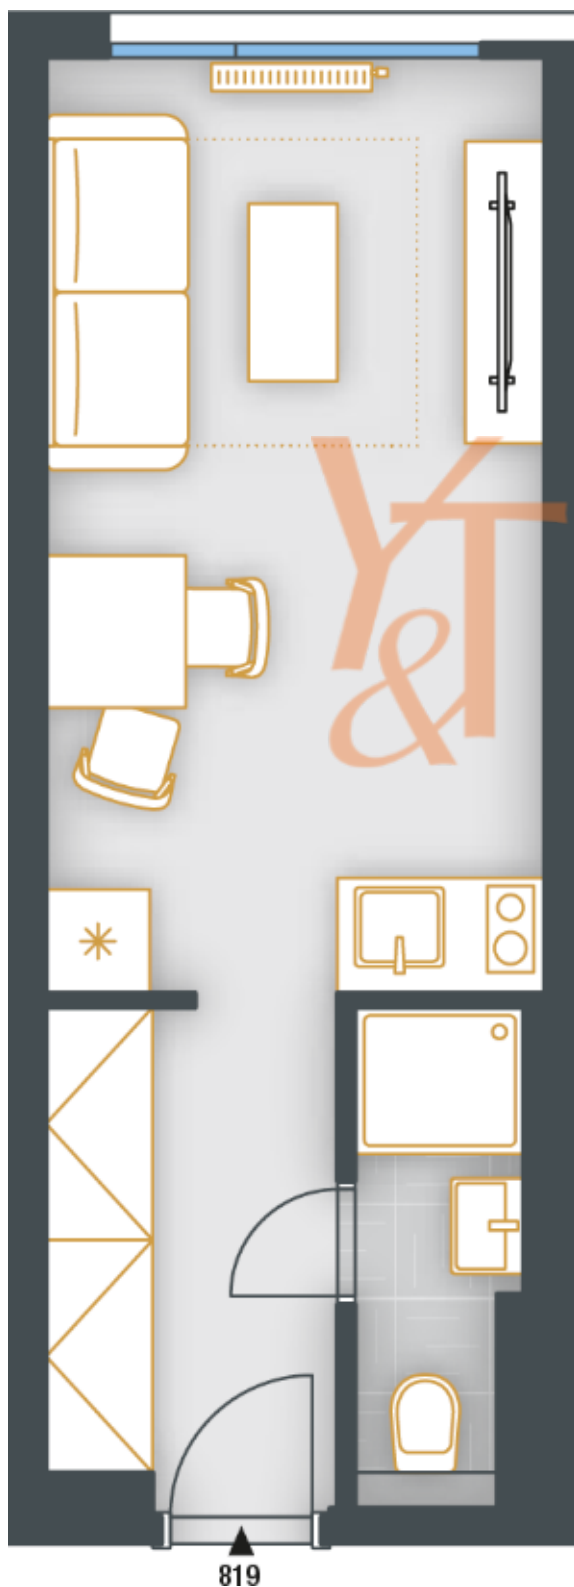

PŮDORYS BYTU 1+kk

plocha 23,7 m²

8.NP

VÝMĚRY

Předsíň	4,7 m ²
Koupelna	2,6 m ²
Pokoj	14,9 m ²
Svislé konstrukce	0,4 m ²
Podlahová plocha	22,6 m²
Sklepní kóje	1,1 m ²
Celková plocha	23,7 m²

Luxury
Property