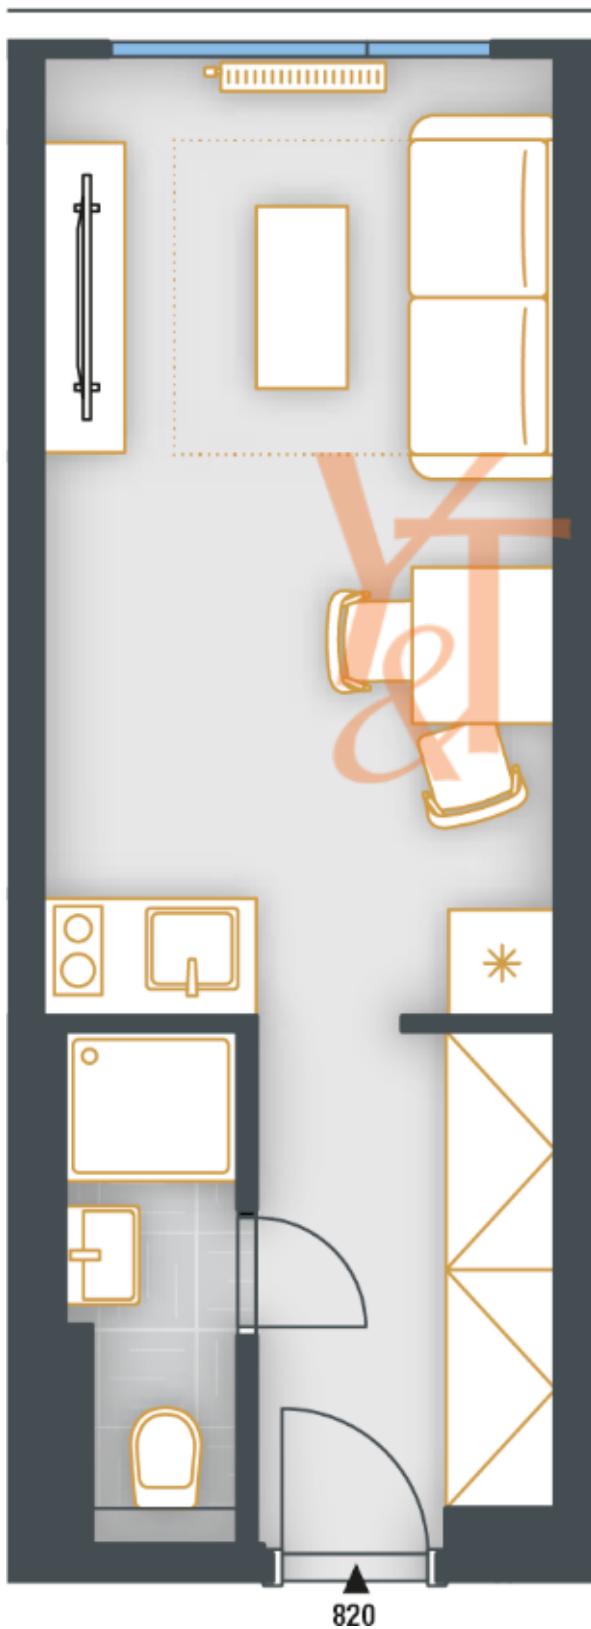

PŮDORYS BYTU 1+kk

plocha 23,7 m²

8.NP

VÝMĚRY	
Předsíň	4,7 m ²
Koupelna	2,6 m ²
Pokoj	14,9 m ²
Svislé konstrukce	0,4 m ²
Podlahová plocha	22,6 m²
Sklepní kóje	1,1 m ²
Celková plocha	23,7 m²

Luxury
Property