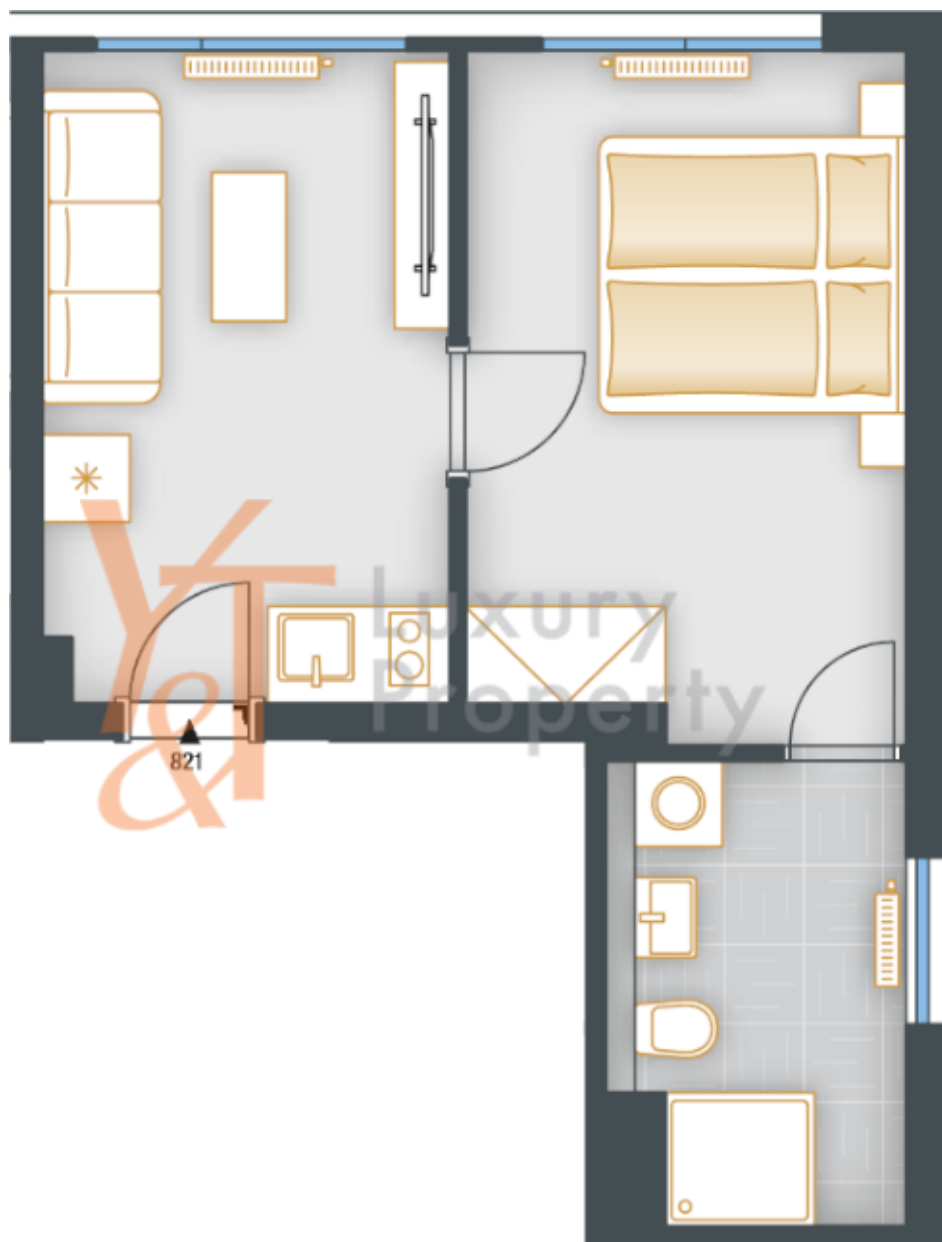

# PŮDORYS BYTU 2+kk

plocha 33,7 m<sup>2</sup>

8.NP

VÝMĚRY	
Pokoj	12,1 m <sup>2</sup>
Pokoj	13,5 m <sup>2</sup>
Koupelna	6,1 m <sup>2</sup>
Svislé konstrukce	0,6 m <sup>2</sup>
<b>Podlahová plocha</b>	<b>32,3 m<sup>2</sup></b>
Sklepní kóje	1,4 m <sup>2</sup>
<b>Celková plocha</b>	<b>33,7 m<sup>2</sup></b>