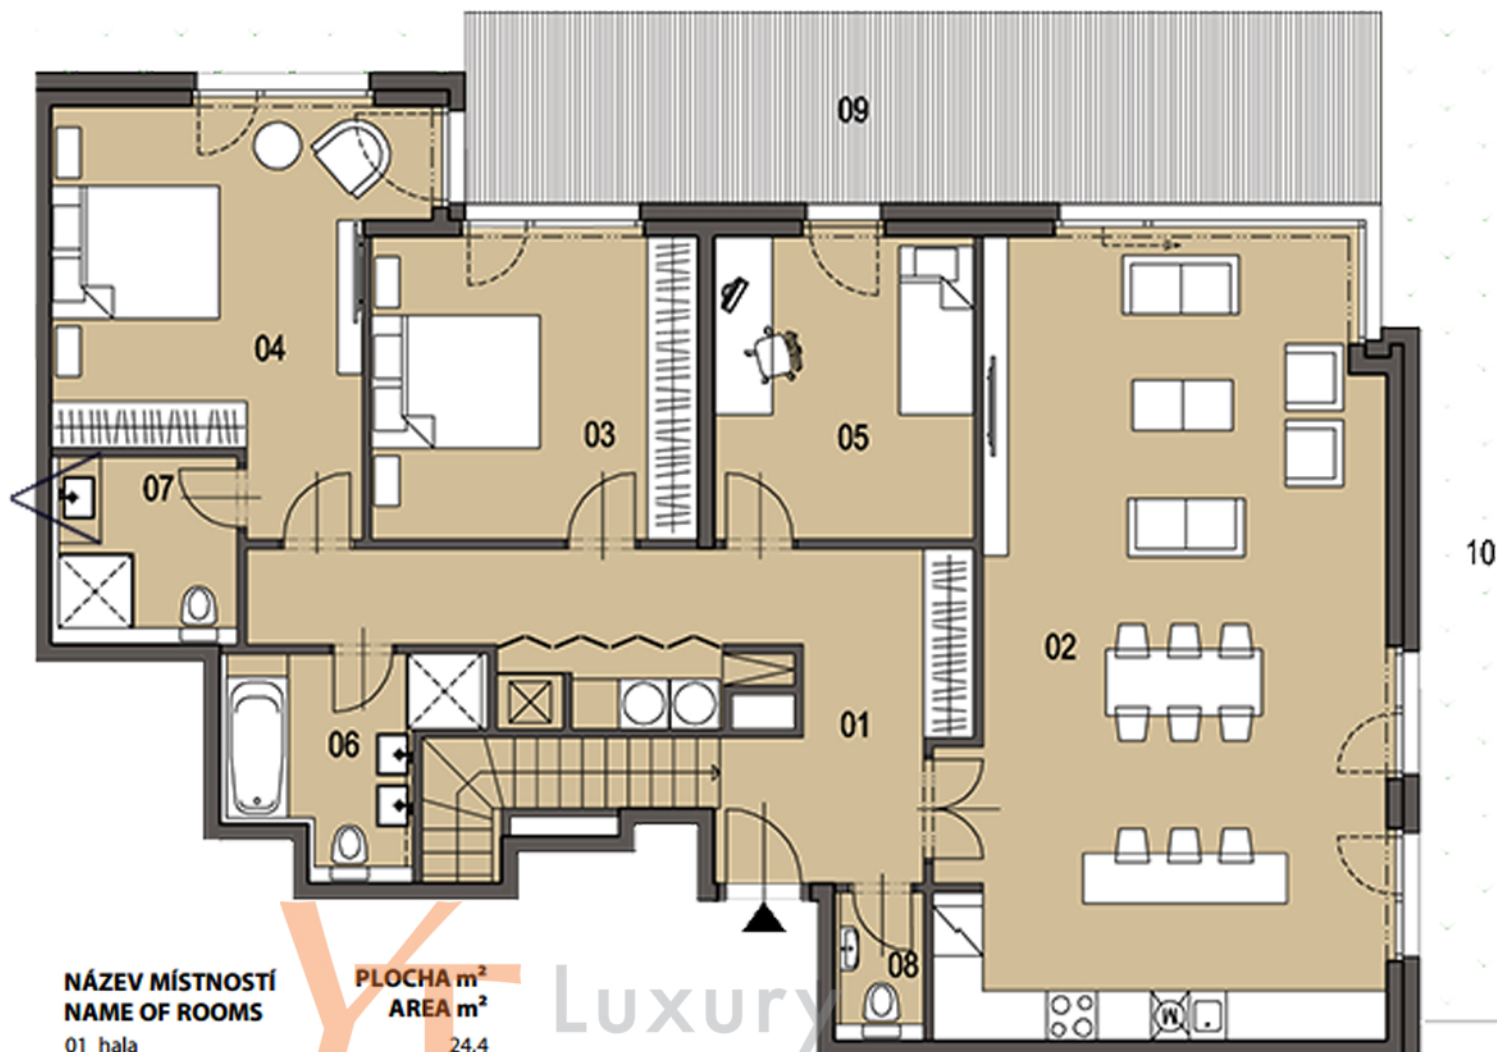

PŮDORYS BYTU 4+KK

plocha 130,6 m²
1.NP

NÁZEV MÍSTNOSTÍ NAME OF ROOMS	PLOCHA m ² AREA m ²
01 hala hall	24,4
02 obývací pokoj, kuchyně living room, kitchen	49,4
03 pokoj room	14,6
04 pokoj room	18,7
05 pokoj room	11,5
06 koupelna + WC bathroom + toilet	5,8
07 koupelna + WC bathroom + toilet	4,5
08 WC toilet	1,7
MÍSTNOSTI CELKEM TOTAL AREA OF ROOMS	130,6
09 terasa terrace	25,6
PLOCHA CELKEM TOTAL AREA	156,2
10 zahrada garden	179,3