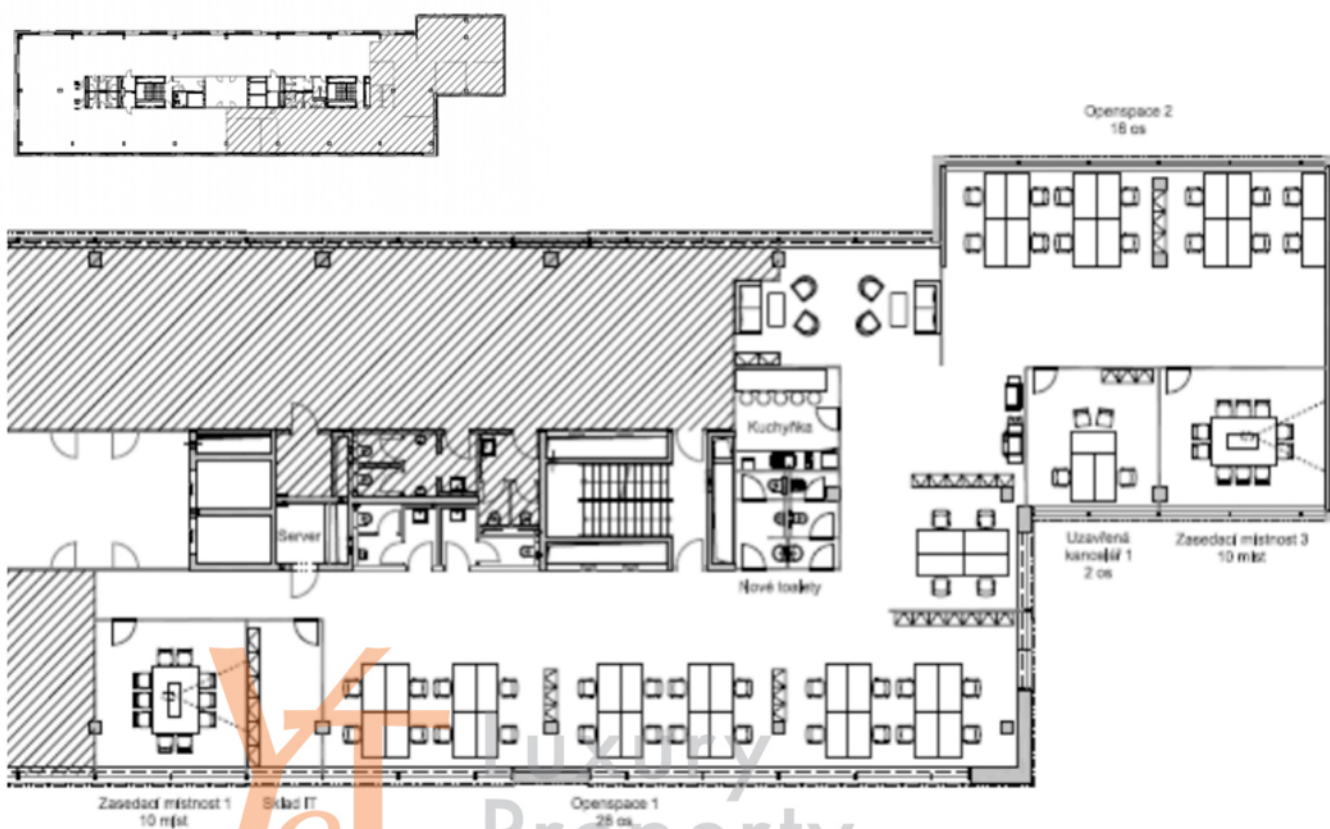

PŮDORYS KANCELÁŘE

plocha 490 m²
2. NP

Y&T
Luxury
& Property