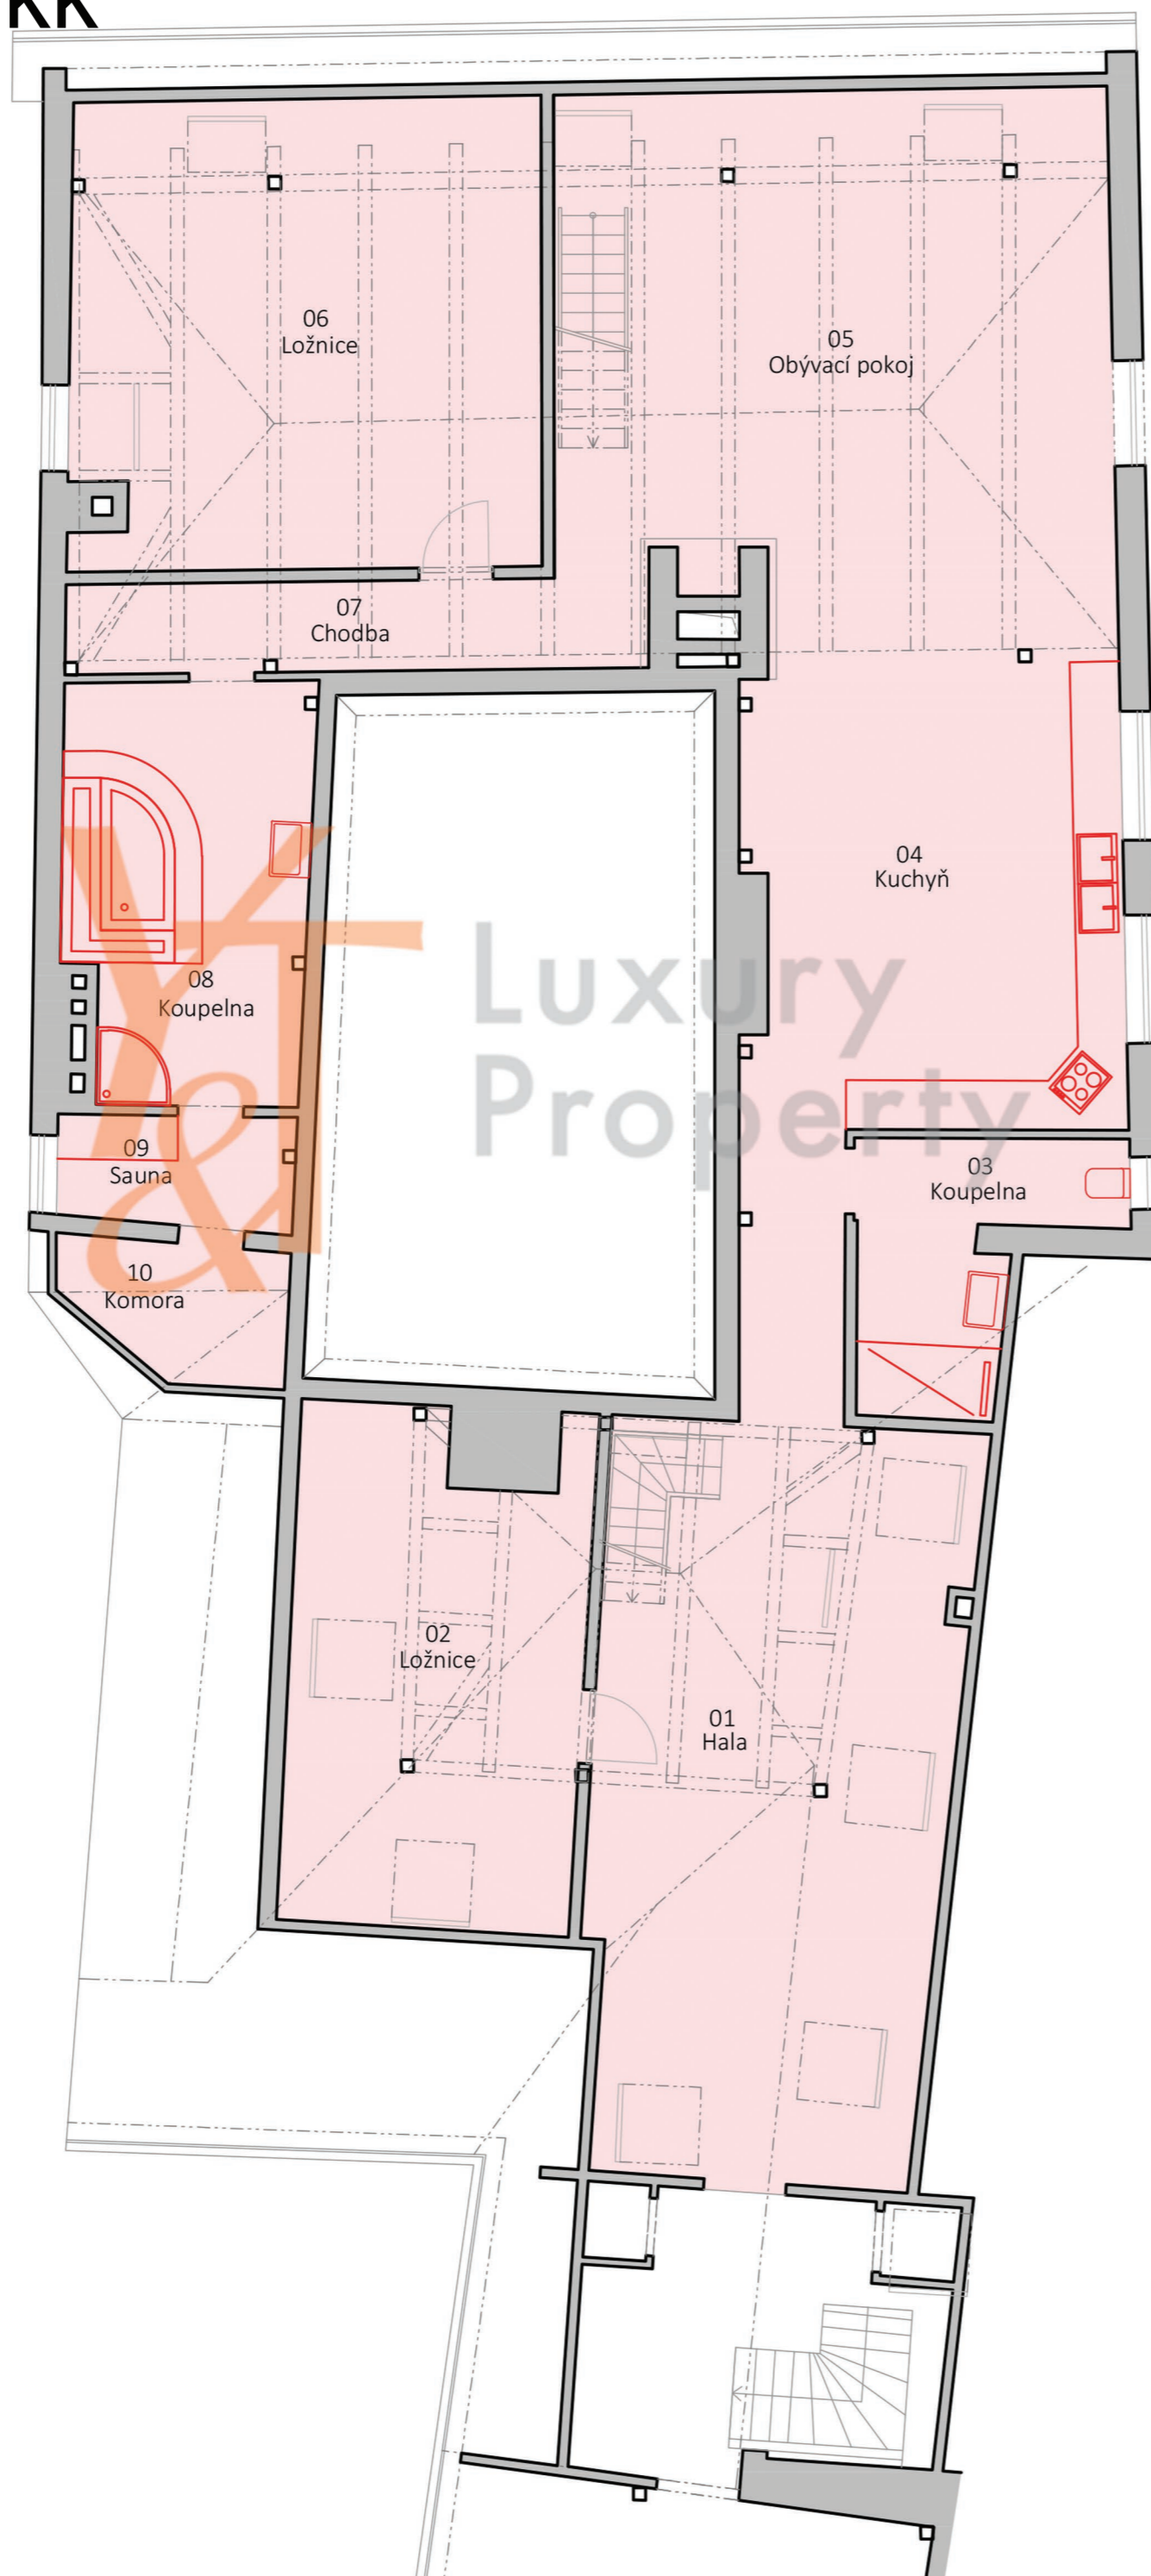

PŮDORYS BYTU 6+kk

plocha 282,4 m²

TABULKA MÍSTNOSTÍ

č. míst. místnost

	6+kk	m ²
01	Hala	44,4
02	Ložnice	21,6
03	Koupelna	7,6
04	Kuchyň	26,4
05	Obývací pokoj + jídelna	44,8
06	Ložnice	32,4
07	Chodba	6,6
08	Koupelna	13,8
09	Sauna	3,5
10	Komora	3,7
11	Galerie	10,2
12	Chodba	0,9
13	Ložnice	31,8
13	Ložnice	34,7
	Užitná plocha	282,4