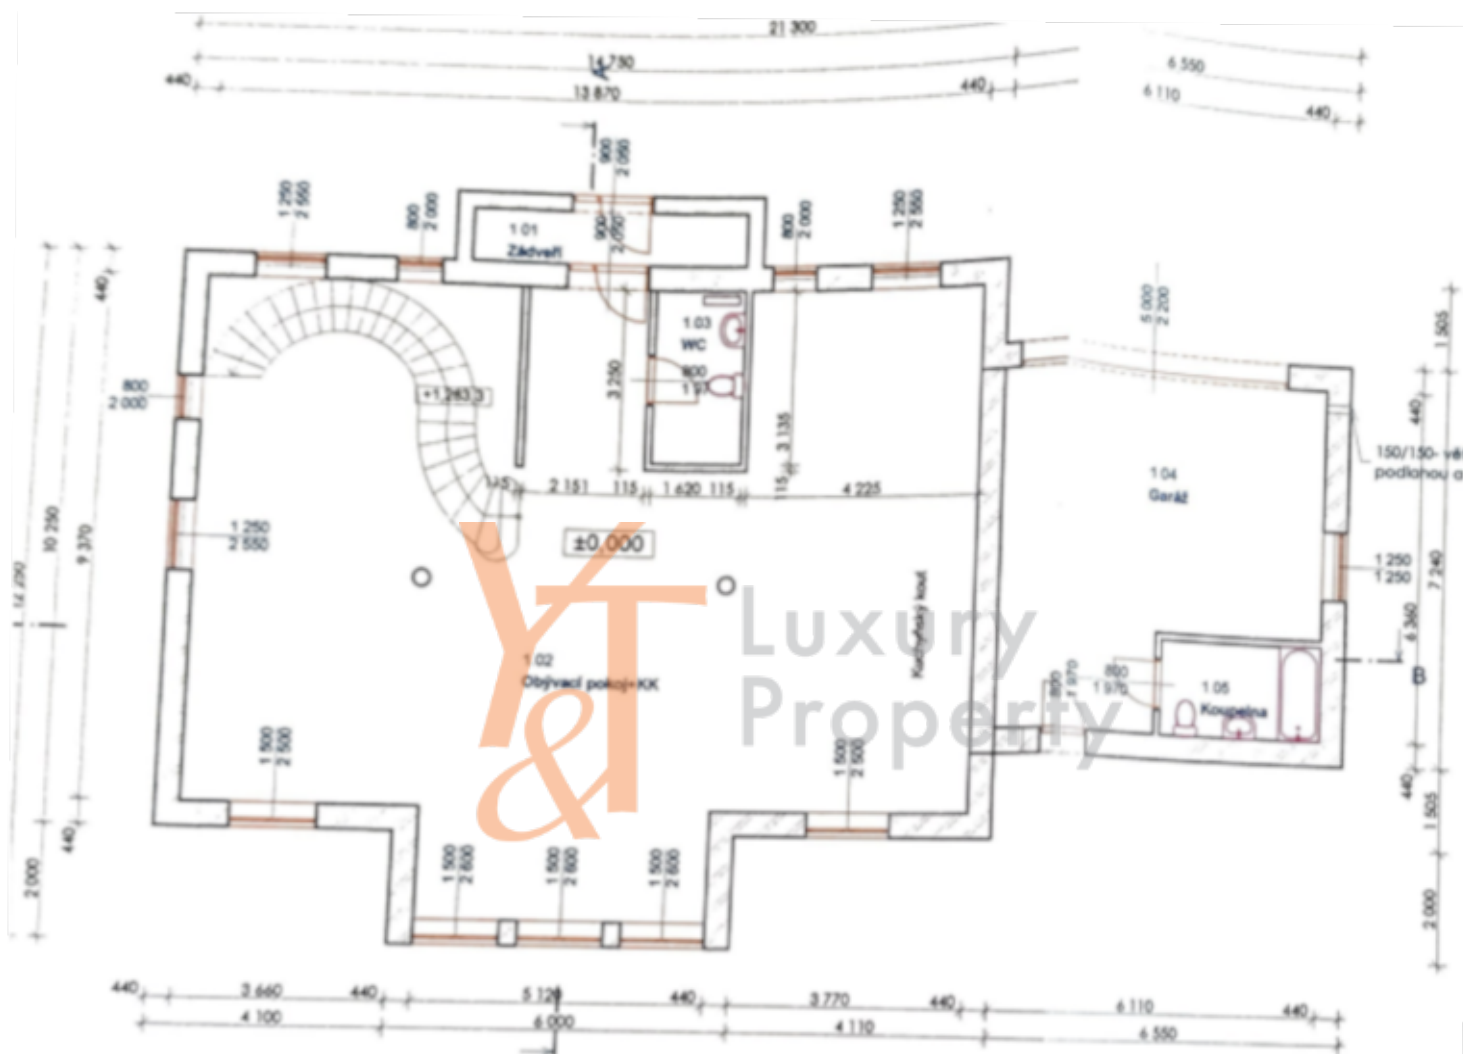

PŮDORYS LUXUSNÍ VILA

plocha 182,59 m²

1.NP

Tabulka místností 1.NP		
Č.	Název místnosti	Plocha (m ²)
1.01	Zádvěstí	4,92
1.02	Obývací pokoj+KK	134,29
1.03	WC	5,08
1.04	Garáž	32,96
1.05	Koupelna	5,34
		182,59 m²